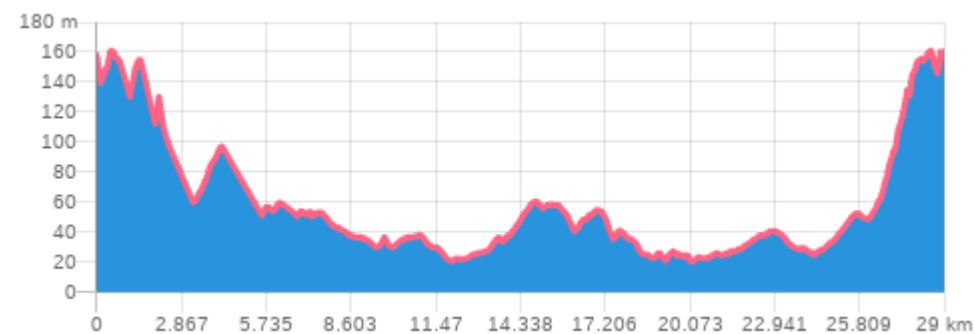

Cassel et batailles

Créé le 09/04/2024

Les étapes

Point de départ

6 Rue d'Aire
59670, Cassel

Cet itinéraire vous est fourni à titre indicatif. Nous ne certifions pas la fiabilité des informations contenues dans les textes, cartes ou photos de cet itinéraire.

Cassel et batailles

Créé le 09/04/2024

Légende

Points d'intérêt

Points nœuds

Point de départ

Dénivelé maximum (m)

Dénivelé minimum (m)

6

Départ : Rue d'Aire

59670, Cassel

7

Distance : 103 m

Confortable & Lisse

↗10 m ↘10 m

1