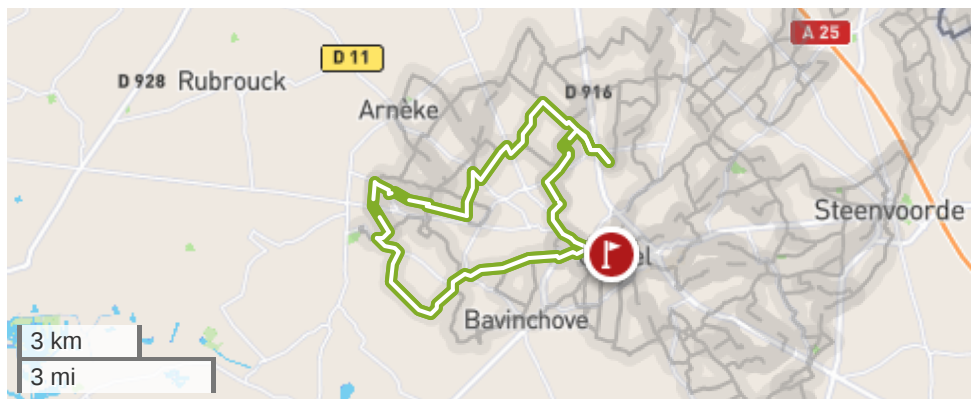

Cassel et batailles

Créé le 09/04/2024

Les étapes

Point de départ

6 Rue d'Aire
59670, Cassel

Cet itinéraire vous est fourni à titre indicatif. Nous ne certifions pas la fiabilité des informations contenues dans les textes, cartes ou photos de cet itinéraire.

6

Départ : Rue d'Aire

59670, Cassel

7

Distance : 103 m

Confortable & Lisse

↗10 m ↘10 m

1