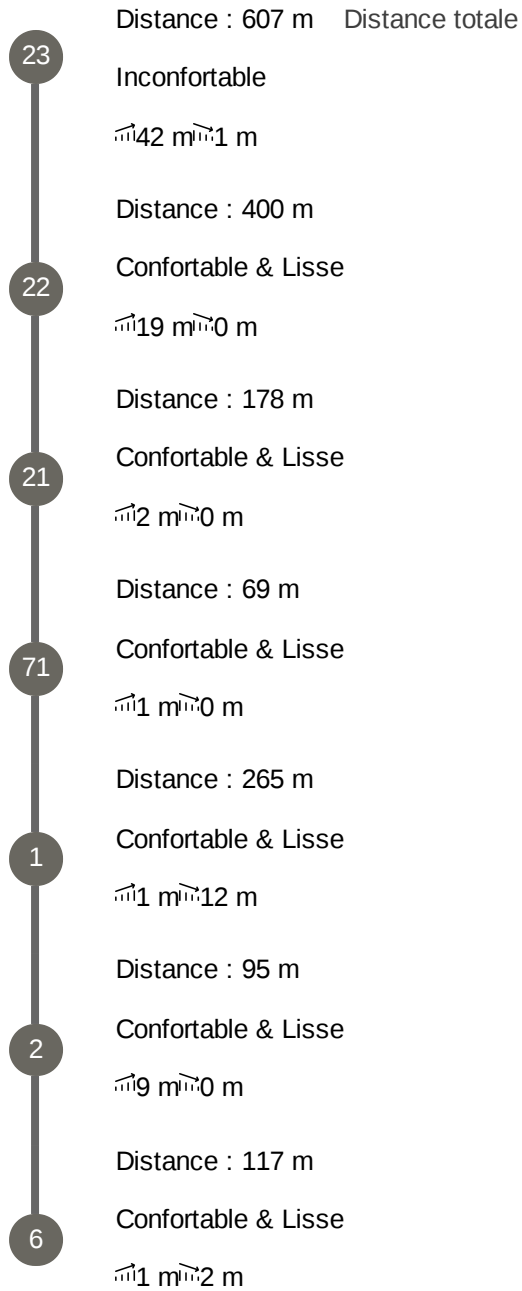

↗6 m ↘7 m

33

Distance : 362 m

Confortable & Lisse

↗3 m ↘3 m

29

Distance : 3.6 km

Confortable & Lisse

↗21 m ↘15 m

30

Distance : 609 m

Confortable & Lisse

↗3 m ↘3 m

27

Distance : 995 m

Confortable & Lisse

↗21 m ↘10 m

25

Distance : 715 m

Confortable & Lisse

↗4 m ↘3 m

24

Distance : 699 m

Confortable & Lisse

↗36 m ↘10 m

Cassel et batailles

Créé le 09/04/2024

Cet itinéraire vous est fourni à titre indicatif. Nous ne certifions pas informations contenues dans les textes, cartes ou photos de cet itinéraire.