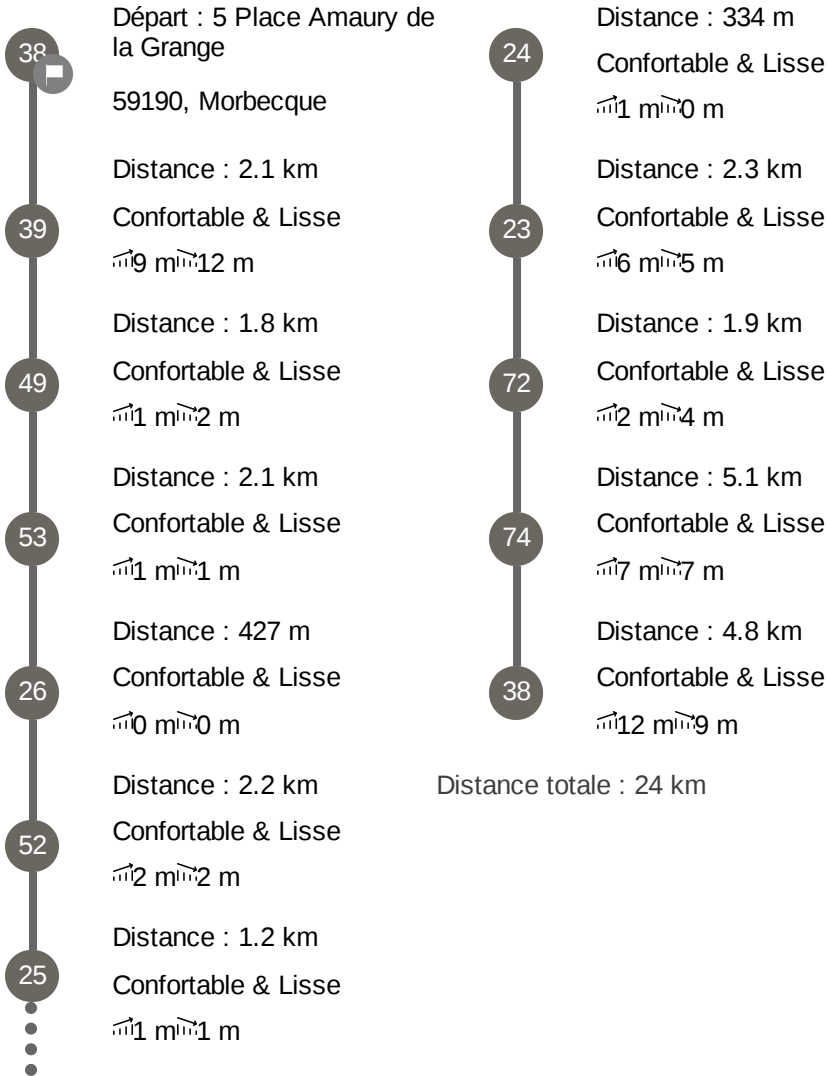

### Point de départ

38 5, Place Amaury de la Grange  
59190, Morbecque

Cet itinéraire vous est fourni à titre indicatif. Nous ne certifions pas la fiabilité des informations contenues dans les textes, cartes ou photos de cet itinéraire.

### Symbole

### Légende

Points d'intérêt

Points nœuds

Point de départ

Dénivelé maximum (m)

Dénivelé minimum (m)

Cet itinéraire vous est fourni à titre indicatif. Nous ne certifions pas la fiabilité des informations contenues dans les textes, cartes ou photos de cet itinéraire.

## Autour de la Motte au Bois

Créé le 17/07/2024

Distance totale : 24 km