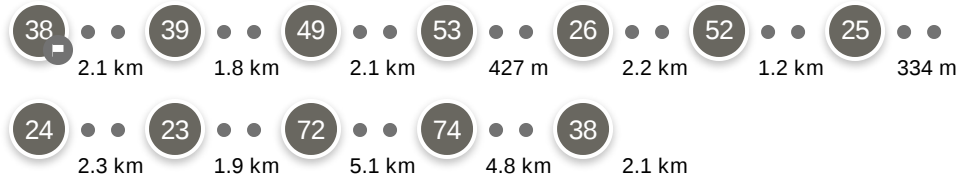

### Point de départ

38 5, Place Amaury de la Grange  
59190, Morbecque

Cet itinéraire vous est fourni à titre indicatif. Nous ne certifions pas la fiabilité des informations contenues dans les textes, cartes ou photos de cet itinéraire.

## Autour de la Motte au Bois

Créé le 17/07/2024

Distance totale : 24 km