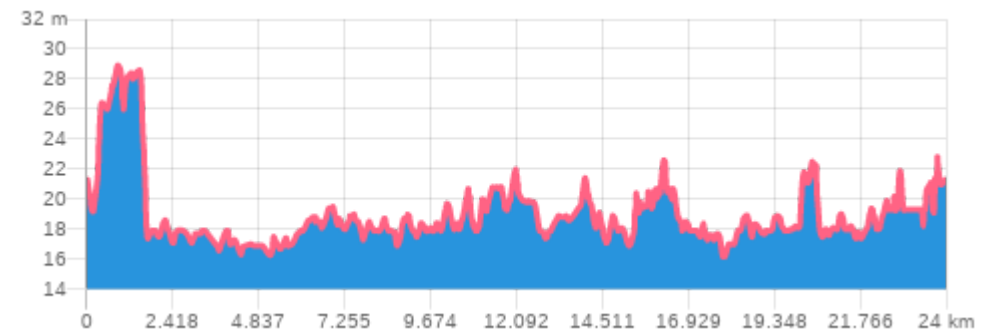

### Légende

Points d'intérêt

Points nœuds

Point de départ

Dénivelé maximum (m)

Dénivelé minimum (m)

Cet itinéraire vous est fourni à titre indicatif. Nous ne certifions pas la fiabilité des informations contenues dans les textes, cartes ou photos de cet itinéraire.

## Autour de la Motte au Bois

Créé le 17/07/2024

Distance totale : 24 km