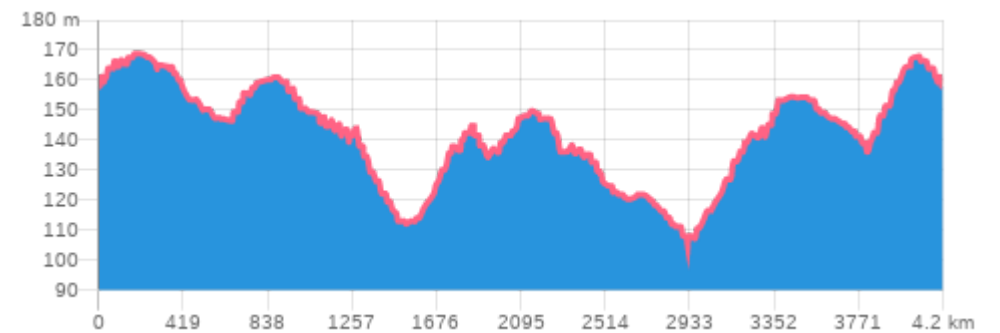

Les rues de Cassel

Créé le 16/07/2024

Symbole

Légende

Points d'intérêt

Points nœuds

Point de départ

Dénivelé maximum (m)

Dénivelé minimum (m)

Cet itinéraire vous est fourni à titre indicatif. Nous ne certifions pas la fiabilité des informations contenues dans les textes, cartes ou photos de cet itinéraire.

Les rues de Cassel

Créé le 16/07/2024

6

Départ : Rue d'Aire
59670, Cassel

5

Distance : 32 m
Confortable & Lisse
0 m 2 m

4

Distance : 95 m
Confortable & Lisse
2 m 1 m

77

Distance totale : 4.4 km