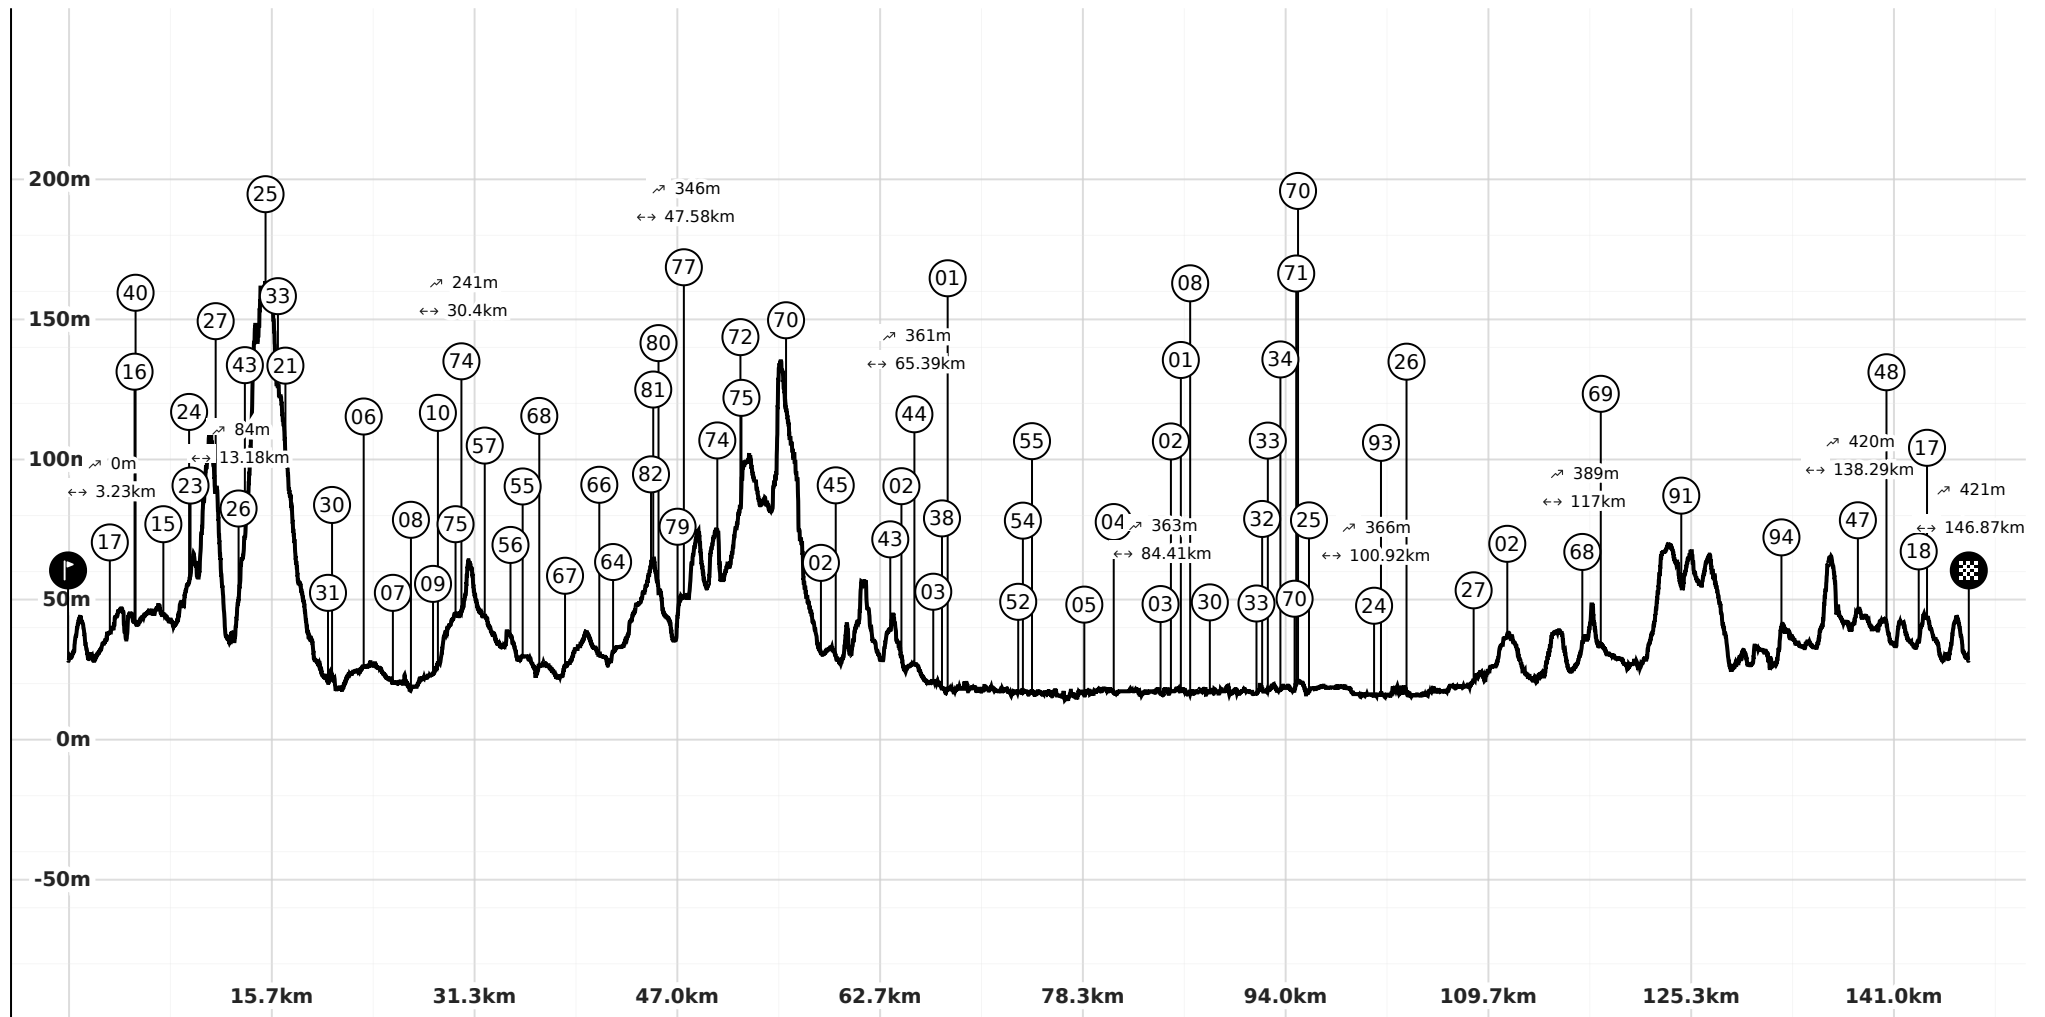

Point de départ

📍 59190

📍 Lat : 50.726535 Lng : 2.537316

Informations techniques

🚲 Vélo

↔ Distance
146,9 km

↗ Deniv. pos.
901 m

↘ Deniv. neg.
901 m

↑ Alt. max.
163 m

↓ Alt. min.
14 m

Légende (Carte et profil altimétrique)

 Point de départ  Point d'arrivée  Panneau point-noeud  Itinéraire

Profil altimétrique

Feuille de route ☒

19 0.00km	→ 3.23 km	17 3.23km	→ 1.92 km	16 5.15km	→ 0.07 km	40 5.22km	→ 2.15 km	21 16.80km	→ 3.28 km	31 20.08km	→ 0.31 km	30 20.40km	→ 2.45 km	06 22.85km	→ 2.25 km
15 7.37km	→ 1.98 km	24 9.35km	→ 0.11 km	23 9.46km	→ 1.94 km	27 11.41km	→ 1.77 km	07 25.10km	→ 1.39 km	08 26.49km	→ 1.72 km	09 28.21km	→ 0.37 km	10 28.58km	→ 1.35 km
26 13.18km	→ 0.49 km	43 13.67km	→ 1.60 km	25 15.27km	→ 0.95 km	33 16.22km	→ 0.58 km	75 29.94km	→ 0.47 km	74 30.40km	→ 1.79 km	57 32.19km	→ 2.00 km	56 34.19km	→ 0.94 km

1 / 7

2 / 7

55 35.13km	→ 1.28 km	68 36.41km	→ 1.99 km	67 38.40km	→ 2.65 km	66 41.05km	→ 1.06 km	75 52.03km	→ 3.45 km	70 55.48km	→ 2.69 km	02 58.18km	→ 1.14 km	45 59.32km	→ 4.21 km
64 42.11km	→ 2.93 km	82 45.04km	→ 0.18 km	81 45.22km	→ 0.40 km	80 45.62km	→ 1.48 km	43 63.52km	→ 0.86 km	02 64.39km	→ 1.01 km	44 65.39km	→ 1.46 km	03 66.85km	→ 0.68 km
79 47.10km	→ 0.48 km	77 47.58km	→ 2.59 km	74 50.16km	→ 1.80 km	72 51.96km	→ 0.07 km	38 67.53km	→ 0.44 km	01 67.97km	→ 5.44 km	52 73.41km	→ 0.37 km	54 73.78km	→ 0.70 km

3 / 7

4 / 7

55 74.48km	→ 4.05 km	05 78.53km	→ 2.27 km	04 80.80km	→ 3.61 km	03 84.41km	→ 0.81 km	70 94.77km	→ 0.13 km	71 94.90km	→ 0.13 km	70 95.03km	→ 0.85 km	25 95.88km	→ 5.03 km
02 85.22km	→ 0.77 km	01 85.99km	→ 0.72 km	08 86.71km	→ 1.52 km	30 88.22km	→ 3.61 km	24 100.92km	→ 0.54 km	93 101.45km	→ 1.97 km	26 103.42km	→ 5.18 km	27 108.60km	→ 2.61 km
33 91.83km	→ 0.44 km	32 92.27km	→ 0.44 km	33 92.71km	→ 0.96 km	34 93.68km	→ 1.10 km	02 111.21km	→ 5.79 km	68 117.00km	→ 1.42 km	69 118.42km	→ 6.23 km	91 124.65km	→ 7.74 km