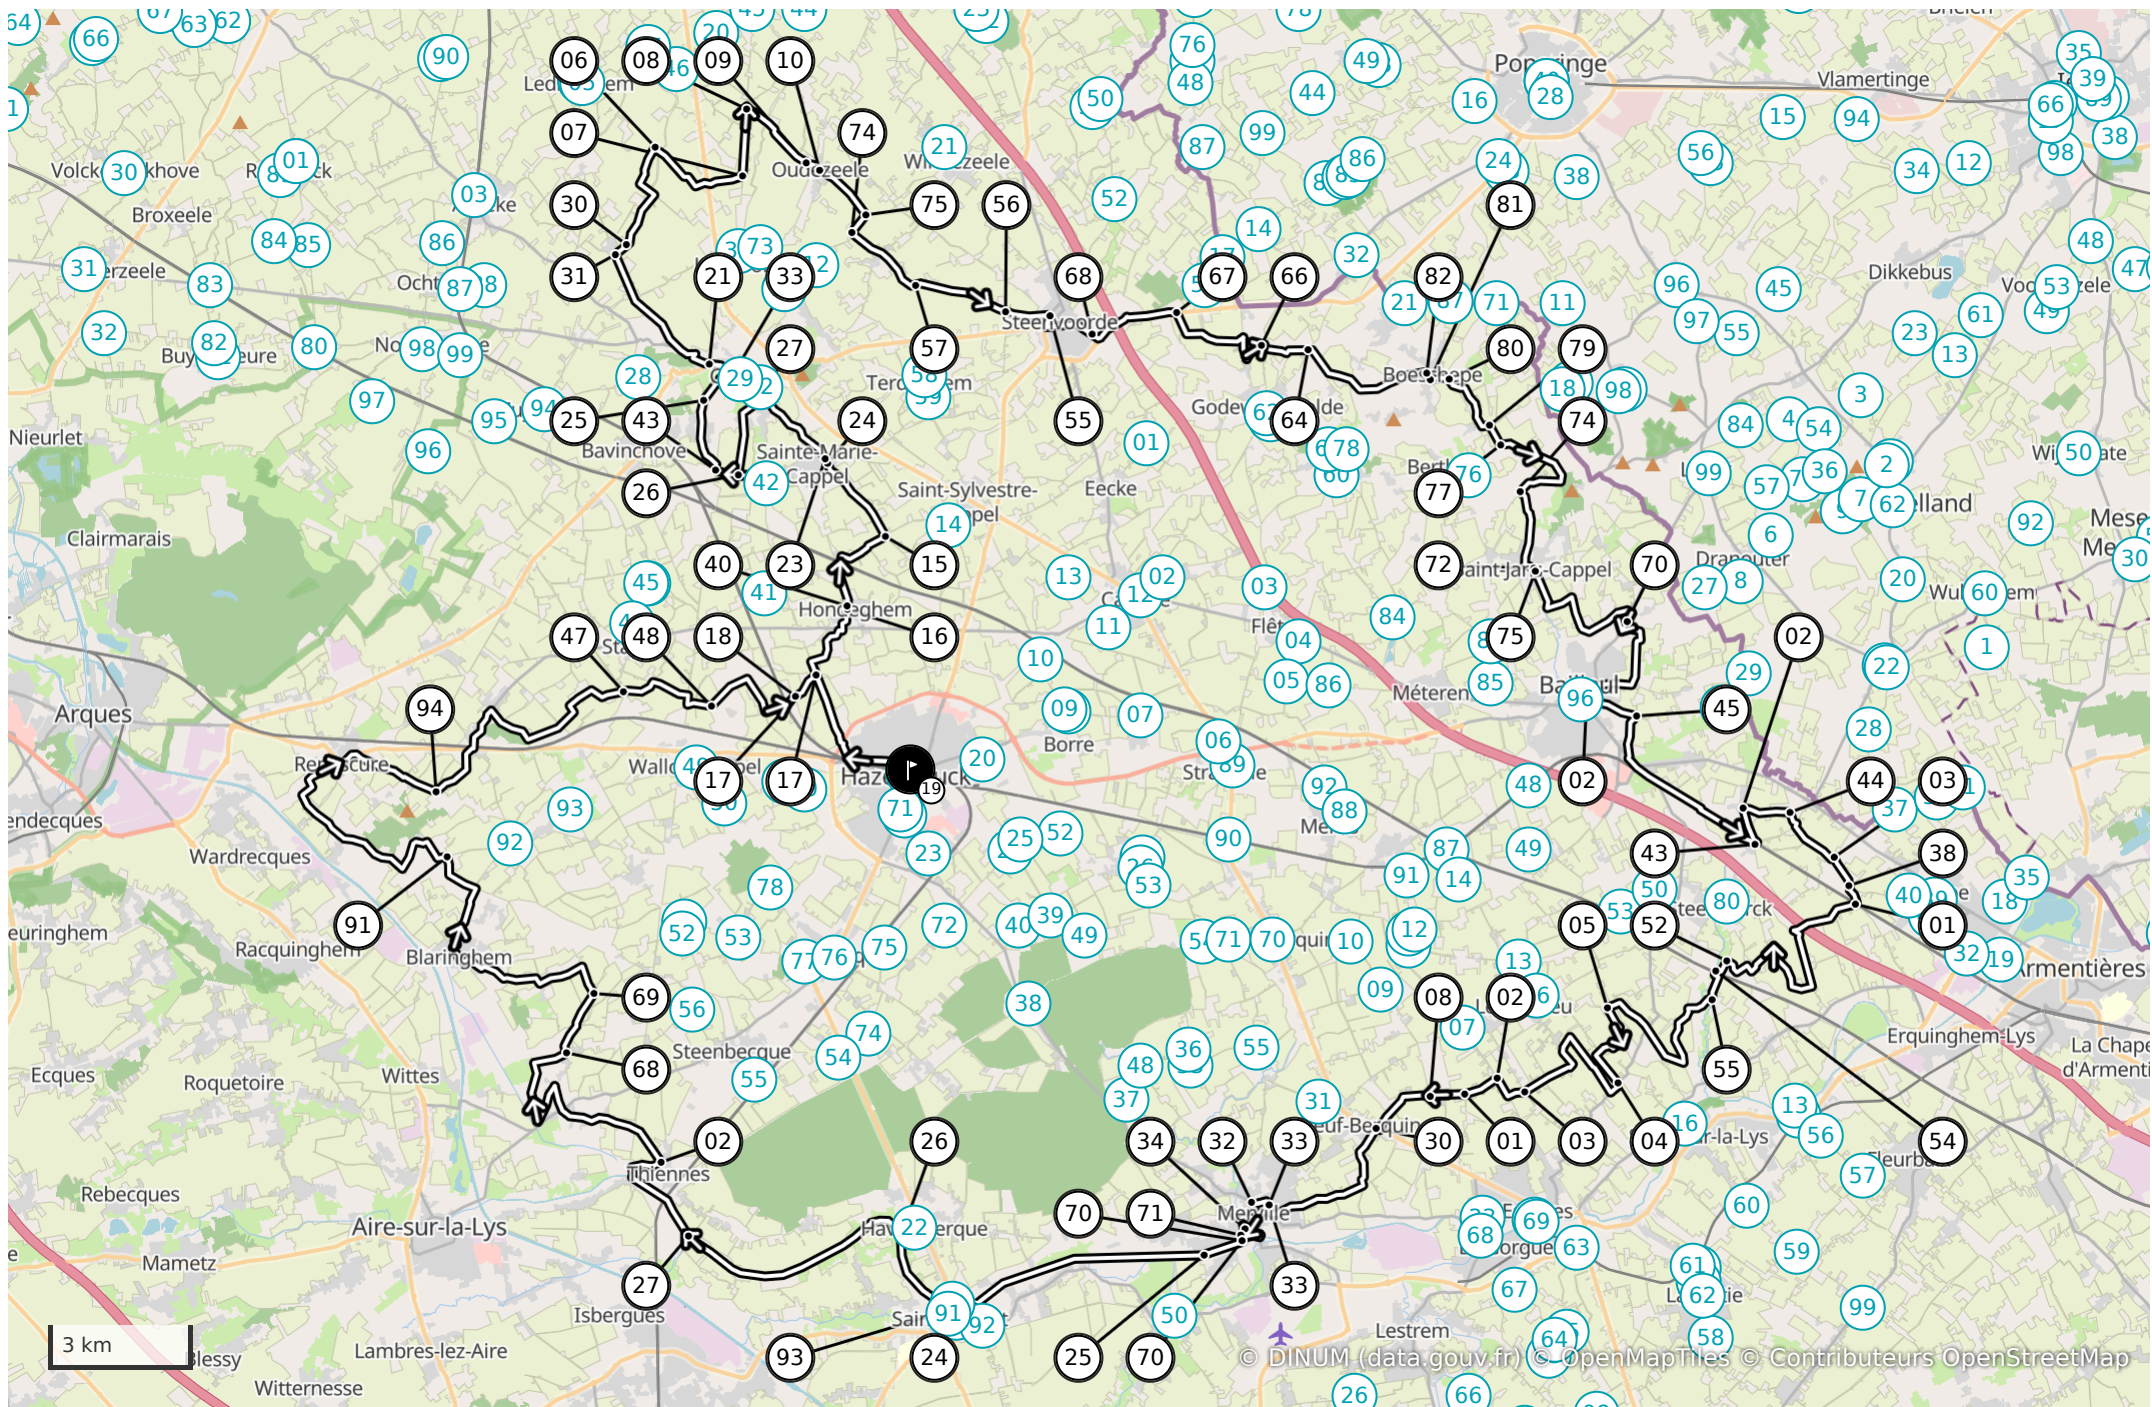

Point de départ

📍 59190

📍 Lat : 50.726535 Lng : 2.537316

Informations techniques

🚲 Vélo

↔ Distance
146,9 km

↗ Deniv. pos.
901 m

↘ Deniv. neg.
901 m

↑ Alt. max.
163 m

↓ Alt. min.
14 m

Légende (Carte et profil altimétrique)

 Point de départ  Point d'arrivée  Panneau point-noeud  Itinéraire

Profil altimétrique

Feuille de route ☒

19 0.00km	→ 3.23 km	17 3.23km	→ 1.92 km	16 5.15km	→ 0.07 km	40 5.22km	→ 2.15 km	21 16.80km	→ 3.28 km	31 20.08km	→ 0.31 km	30 20.40km	→ 2.45 km	06 22.85km	→ 2.25 km
15 7.37km	→ 1.98 km	24 9.35km	→ 0.11 km	23 9.46km	→ 1.94 km	27 11.41km	→ 1.77 km	07 25.10km	→ 1.39 km	08 26.49km	→ 1.72 km	09 28.21km	→ 0.37 km	10 28.58km	→ 1.35 km
26 13.18km	→ 0.49 km	43 13.67km	→ 1.60 km	25 15.27km	→ 0.95 km	33 16.22km	→ 0.58 km	75 29.94km	→ 0.47 km	74 30.40km	→ 1.79 km	57 32.19km	→ 2.00 km	56 34.19km	→ 0.94 km

1 / 7

2 / 7

55 35.13km	→ 1.28 km	68 36.41km	→ 1.99 km	67 38.40km	→ 2.65 km	66 41.05km	→ 1.06 km	75 52.03km	→ 3.45 km	70 55.48km	→ 2.69 km	02 58.18km	→ 1.14 km	45 59.32km	→ 4.21 km
64 42.11km	→ 2.93 km	82 45.04km	→ 0.18 km	81 45.22km	→ 0.40 km	80 45.62km	→ 1.48 km	43 63.52km	→ 0.86 km	02 64.39km	→ 1.01 km	44 65.39km	→ 1.46 km	03 66.85km	→ 0.68 km
79 47.10km	→ 0.48 km	77 47.58km	→ 2.59 km	74 50.16km	→ 1.80 km	72 51.96km	→ 0.07 km	38 67.53km	→ 0.44 km	01 67.97km	→ 5.44 km	52 73.41km	→ 0.37 km	54 73.78km	→ 0.70 km

3 / 7

4 / 7

55 74.48km	→ 4.05 km	05 78.53km	→ 2.27 km	04 80.80km	→ 3.61 km	03 84.41km	→ 0.81 km	70 94.77km	→ 0.13 km	71 94.90km	→ 0.13 km	70 95.03km	→ 0.85 km	25 95.88km	→ 5.03 km
02 85.22km	→ 0.77 km	01 85.99km	→ 0.72 km	08 86.71km	→ 1.52 km	30 88.22km	→ 3.61 km	24 100.92km	→ 0.54 km	93 101.45km	→ 1.97 km	26 103.42km	→ 5.18 km	27 108.60km	→ 2.61 km
33 91.83km	→ 0.44 km	32 92.27km	→ 0.44 km	33 92.71km	→ 0.96 km	34 93.68km	→ 1.10 km	02 111.21km	→ 5.79 km	68 117.00km	→ 1.42 km	69 118.42km	→ 6.23 km	91 124.65km	→ 7.74 km