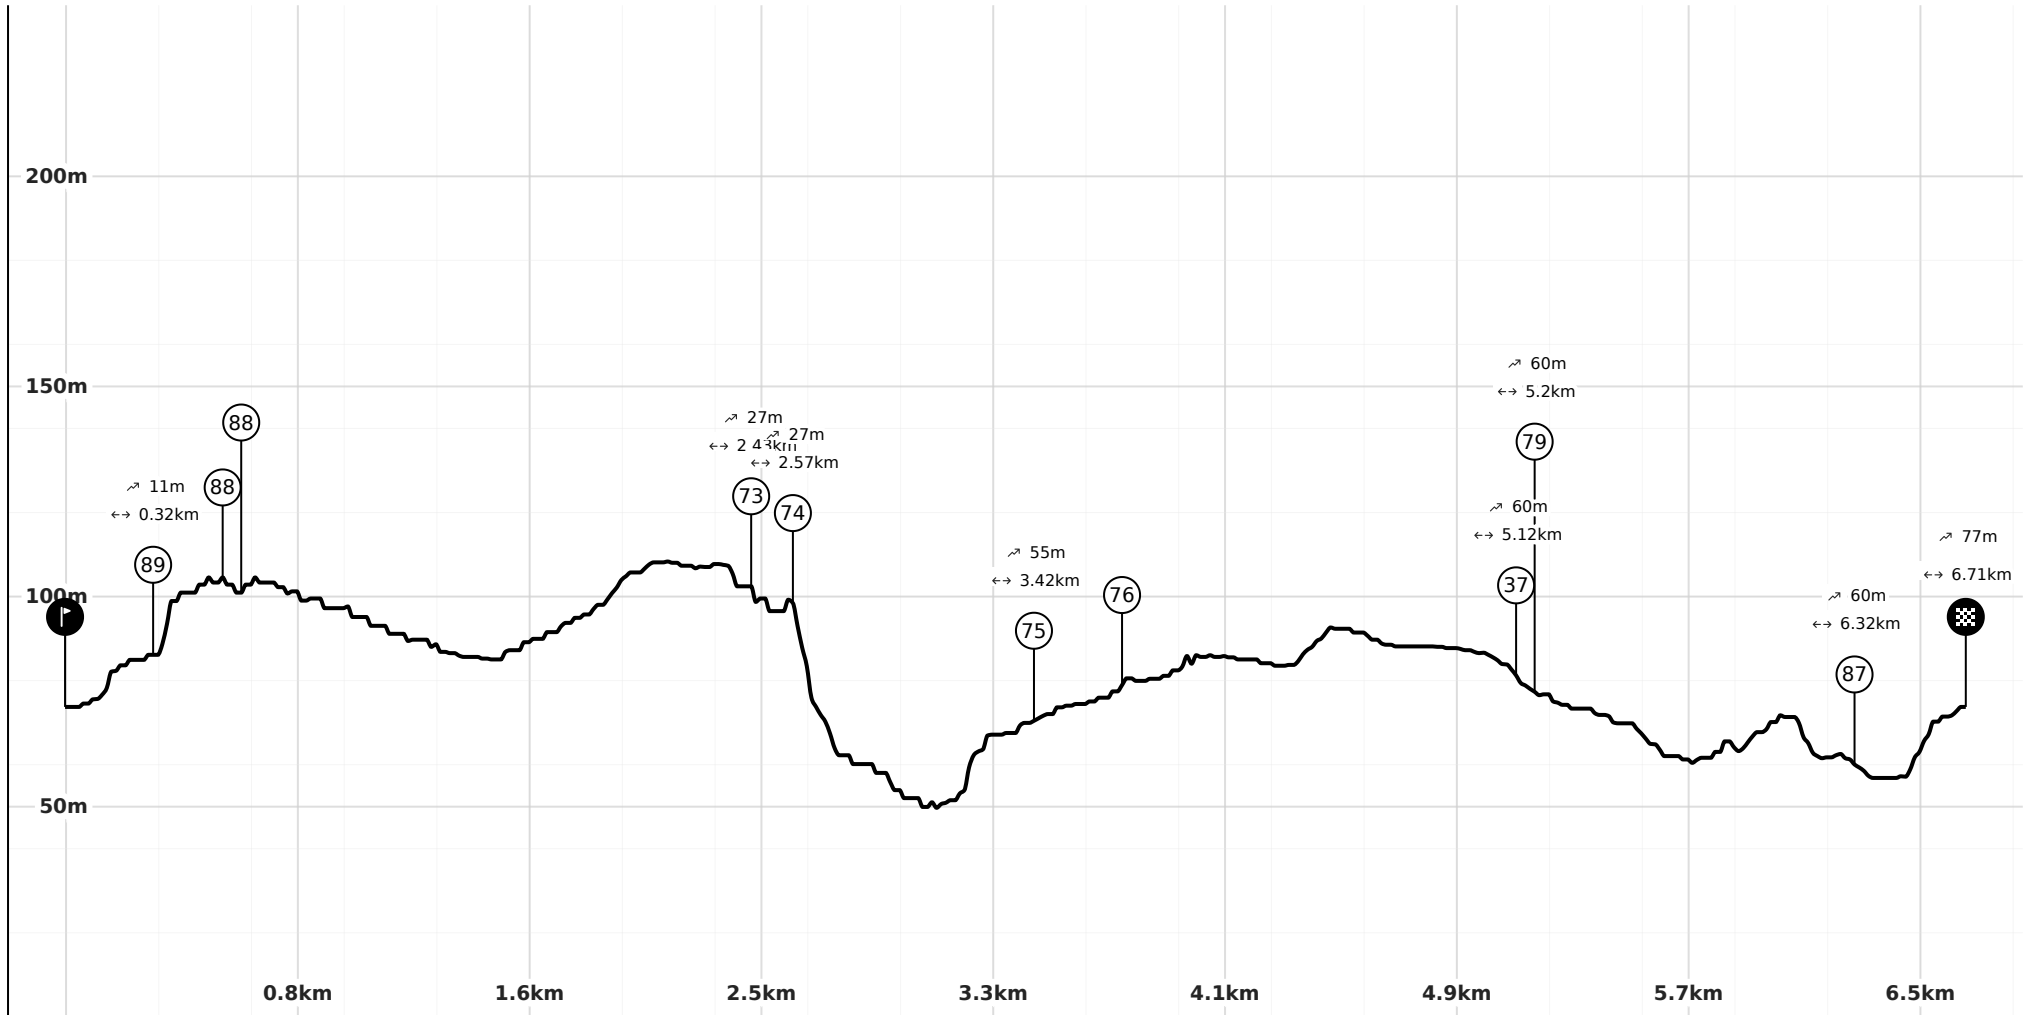

## Point de départ

📍 Grand Place, 59299 Boeschepe

📍 Lat : 50.799284 Lng : 2.691164

## Informations techniques

 Marche

↔ Distance  
6,7 km

↗ Deniv. pos.  
99 m

↘ Deniv. neg.  
99 m

↑ Alt. max.  
108 m

↓ Alt. min.  
50 m

# Légende (Carte et profil altimétrique)

 Point de départ  Point d'arrivée  Panneau point-noeud  Itinéraire

## Profil altimétrique