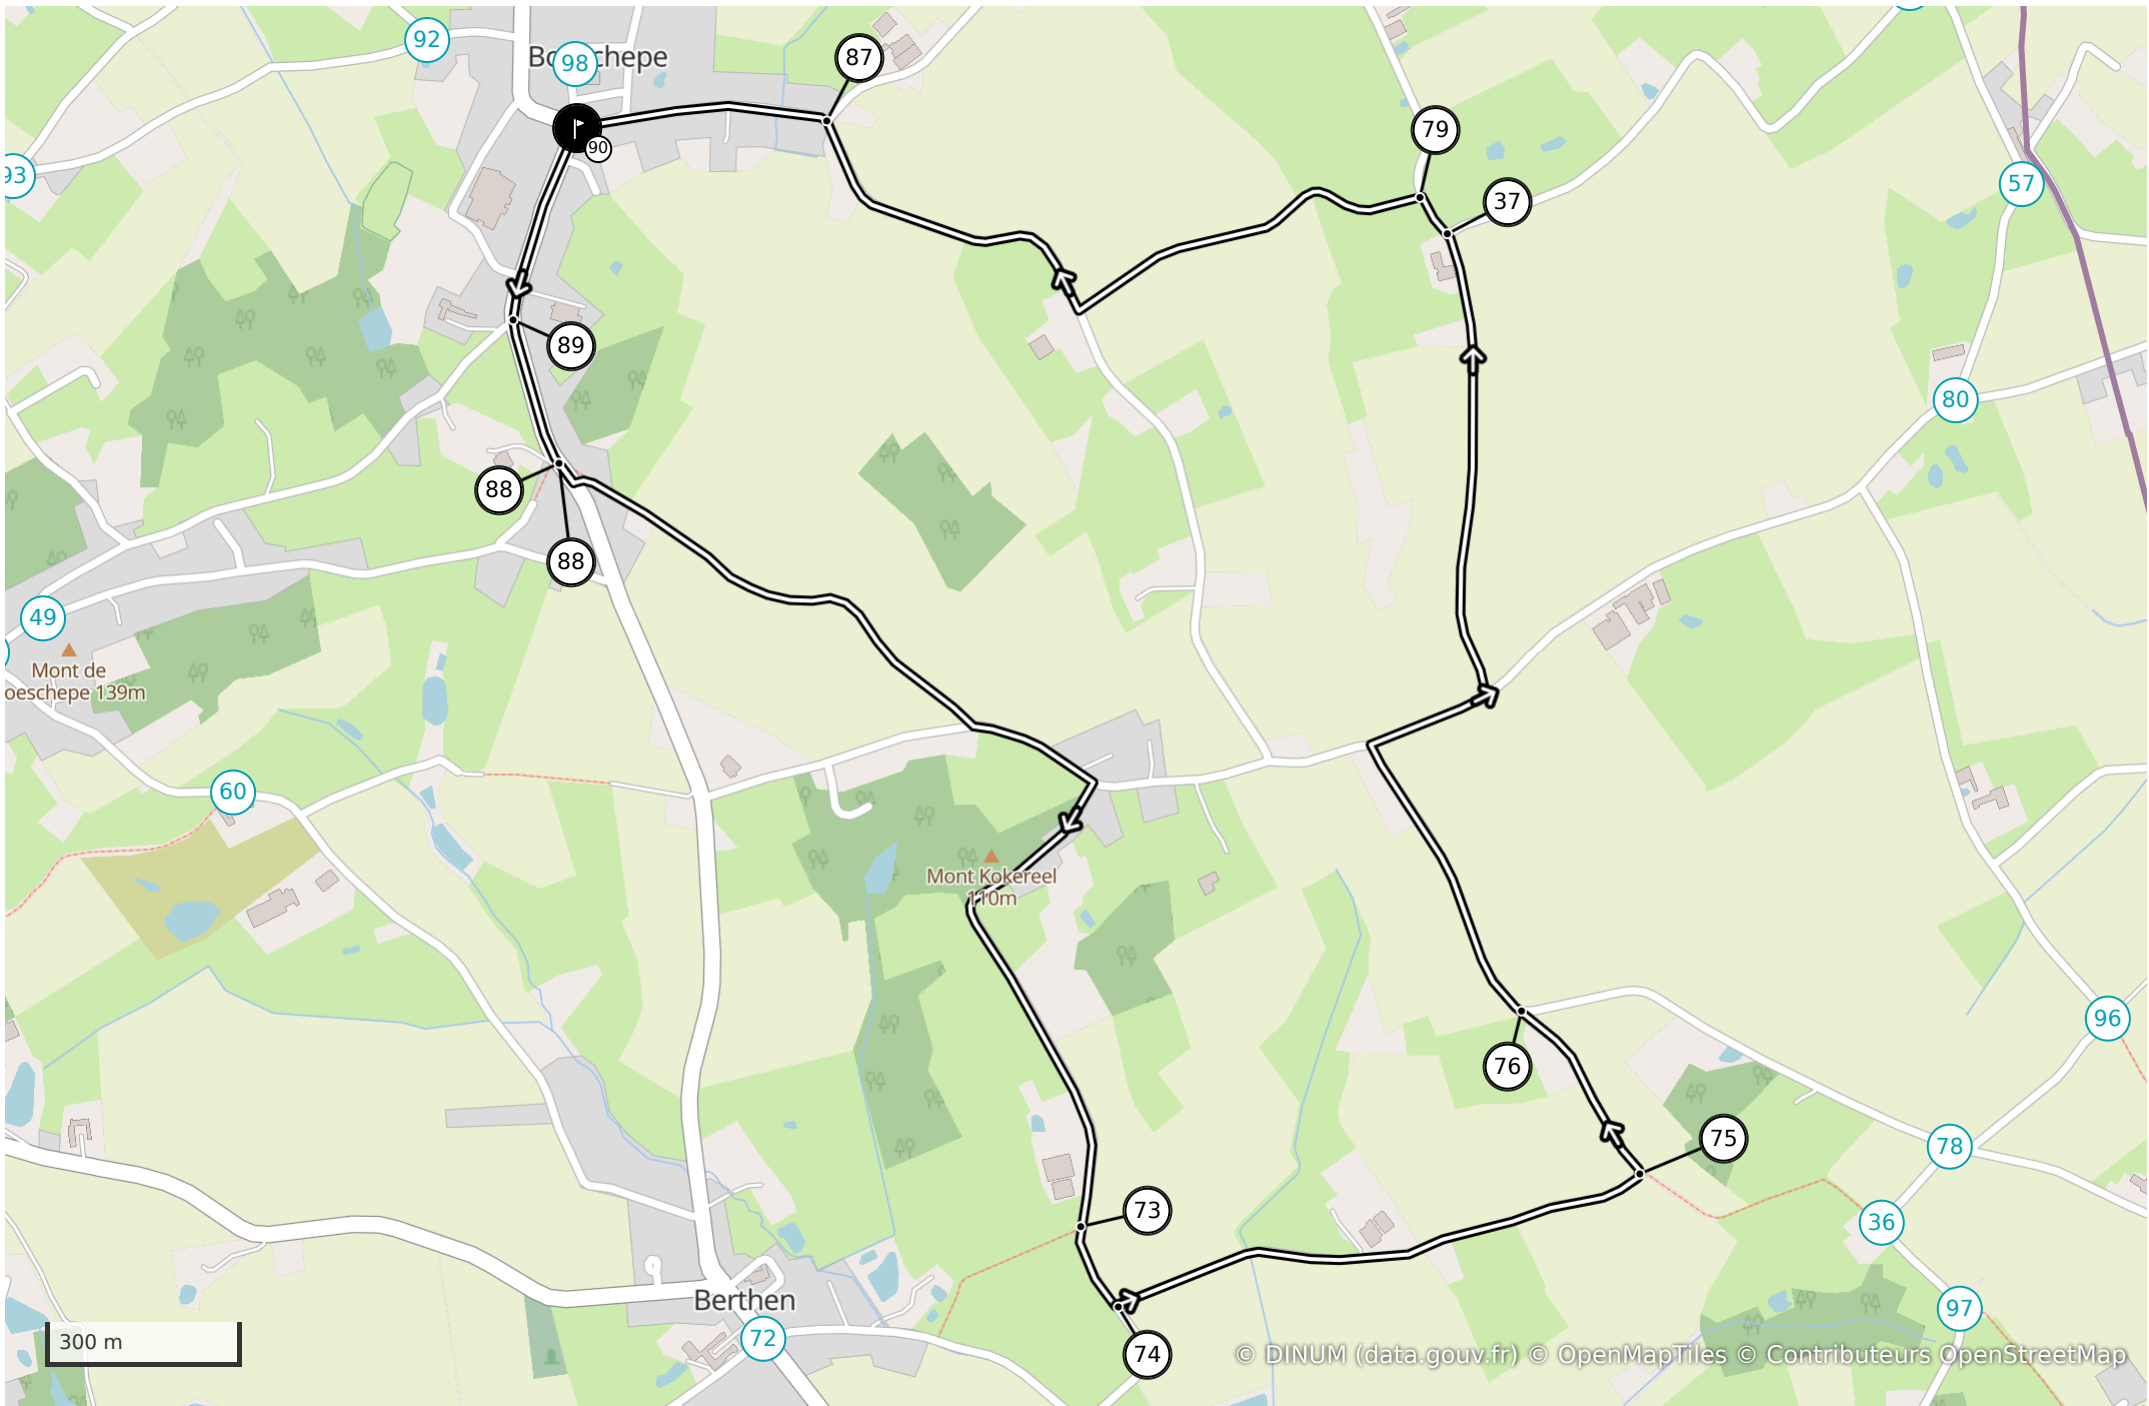

## Point de départ

📍 Grand Place, 59299 Boeschepe

📍 Lat : 50.799284 Lng : 2.691164

# Légende (Carte et profil altimétrique)

 Point de départ  Point d'arrivée  Panneau point-noeud  Itinéraire

## Profil altimétrique

## Feuille de route ☒

<b>90</b> 0.00km	→ 0.32 km	<b>89</b> 0.32km	→ 0.23 km	<b>88</b> 0.55km	→ 0.07 km	<b>88</b> 0.62km	→ 1.81 km
<b>73</b> 2.43km	→ 0.14 km	<b>74</b> 2.57km	→ 0.85 km	<b>75</b> 3.42km	→ 0.31 km	<b>76</b> 3.73km	→ 1.39 km
<b>37</b> 5.12km	→ 0.07 km	<b>79</b> 5.20km	→ 1.13 km	<b>87</b> 6.32km	→ 0.39 km	<b>90</b> 6.71km	<b>1 / 1</b>