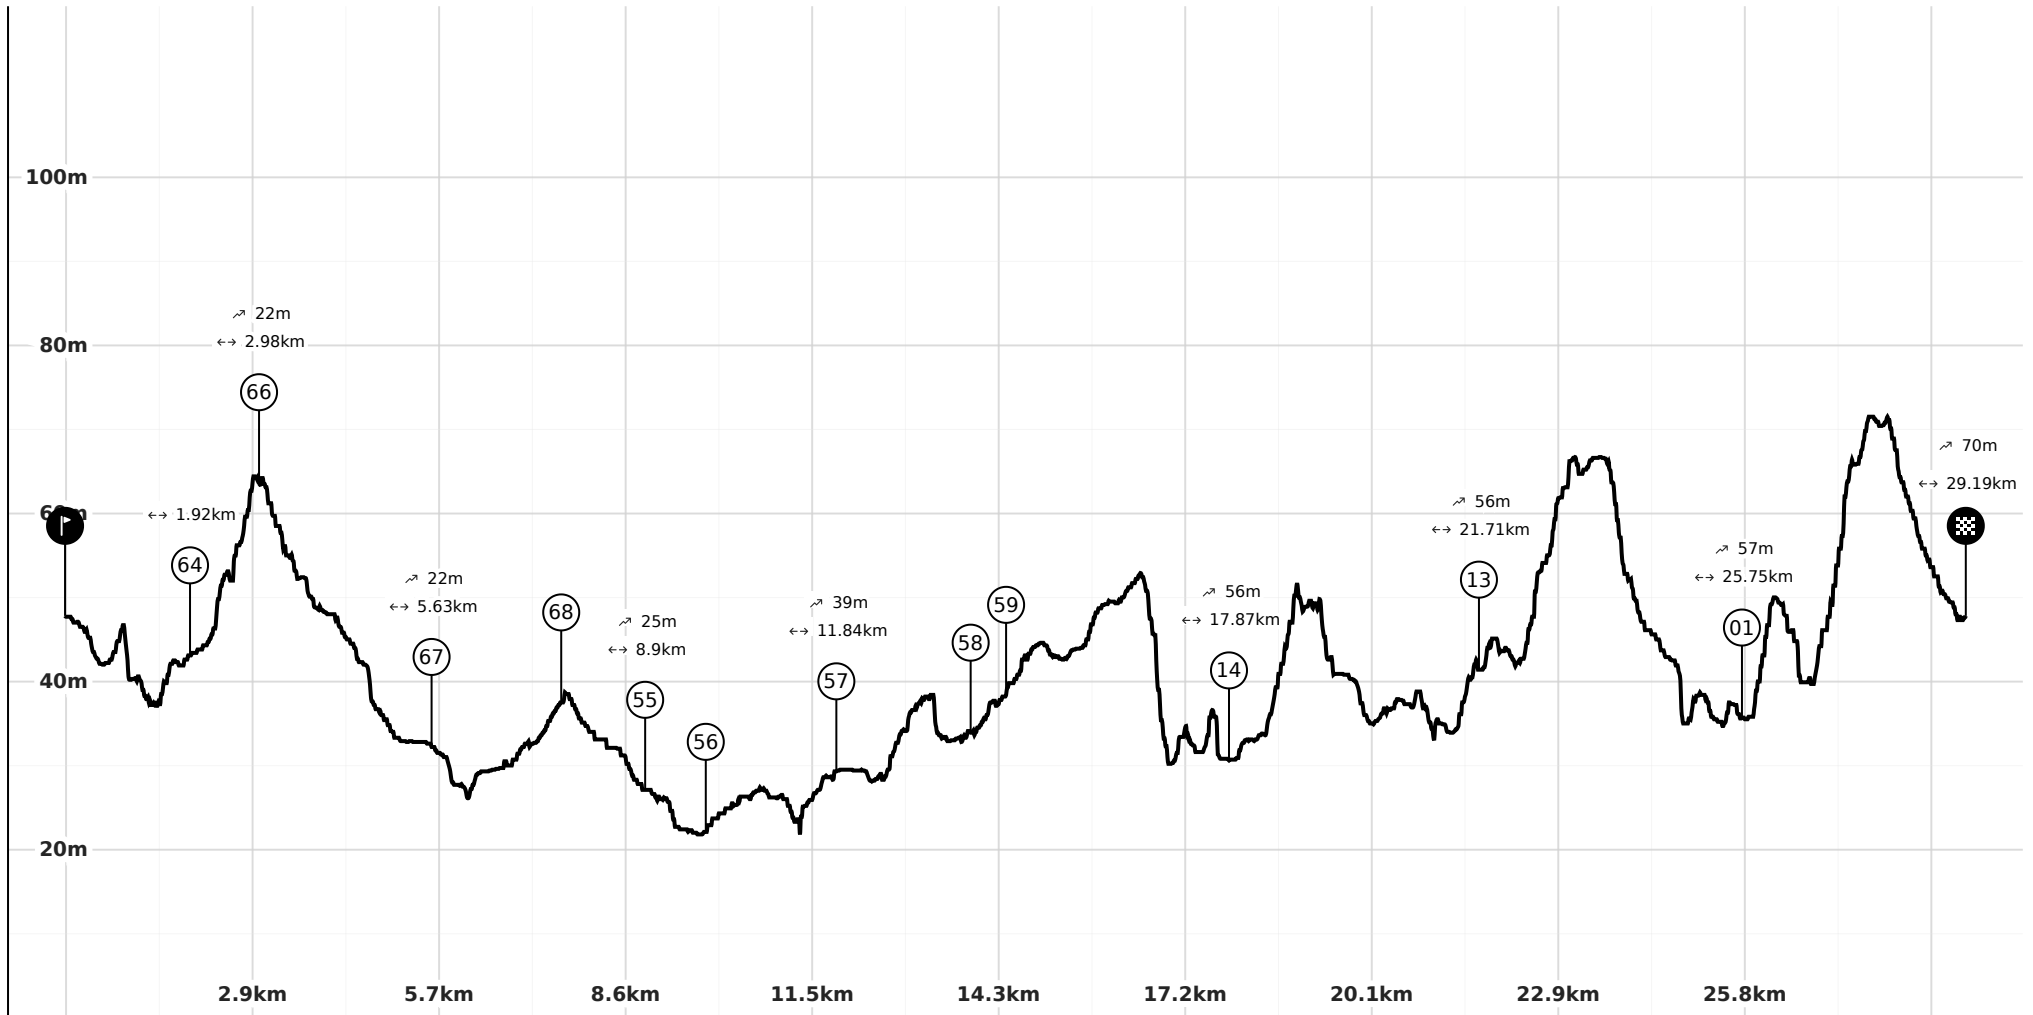

Point de départ

📍 11 Rue de Steenvoorde, 59270 Godewaersvelde

📍 Lat : 50.793147 Lng : 2.642573

Informations techniques

Vélo

↗ Deniv. pos.
198 m

↘ Deniv. neg.
198 m

↔ Distance
29,2 km

↑ Alt. max.
71 m

↓ Alt. min.
22 m

Légende (Carte et profil altimétrique)

 Point de départ  Point d'arrivée  Panneau point-noeud  Itinéraire

Profil altimétrique

Feuille de route ☞

62 0.00km	→ 1.92 km	64 1.92km	→ 1.06 km	66 2.98km	→ 2.65 km	67 5.63km	→ 1.99 km	01 25.75km	→ 3.44 km	62 29.19km
68 7.62km	→ 1.28 km	55 8.90km	→ 0.94 km	56 9.84km	→ 2.00 km	57 11.84km	→ 2.06 km			
58 13.90km	→ 0.55 km	59 14.45km	→ 3.42 km	14 17.87km	→ 3.84 km	13 21.71km	→ 4.03 km			

1 / 2

2 / 2