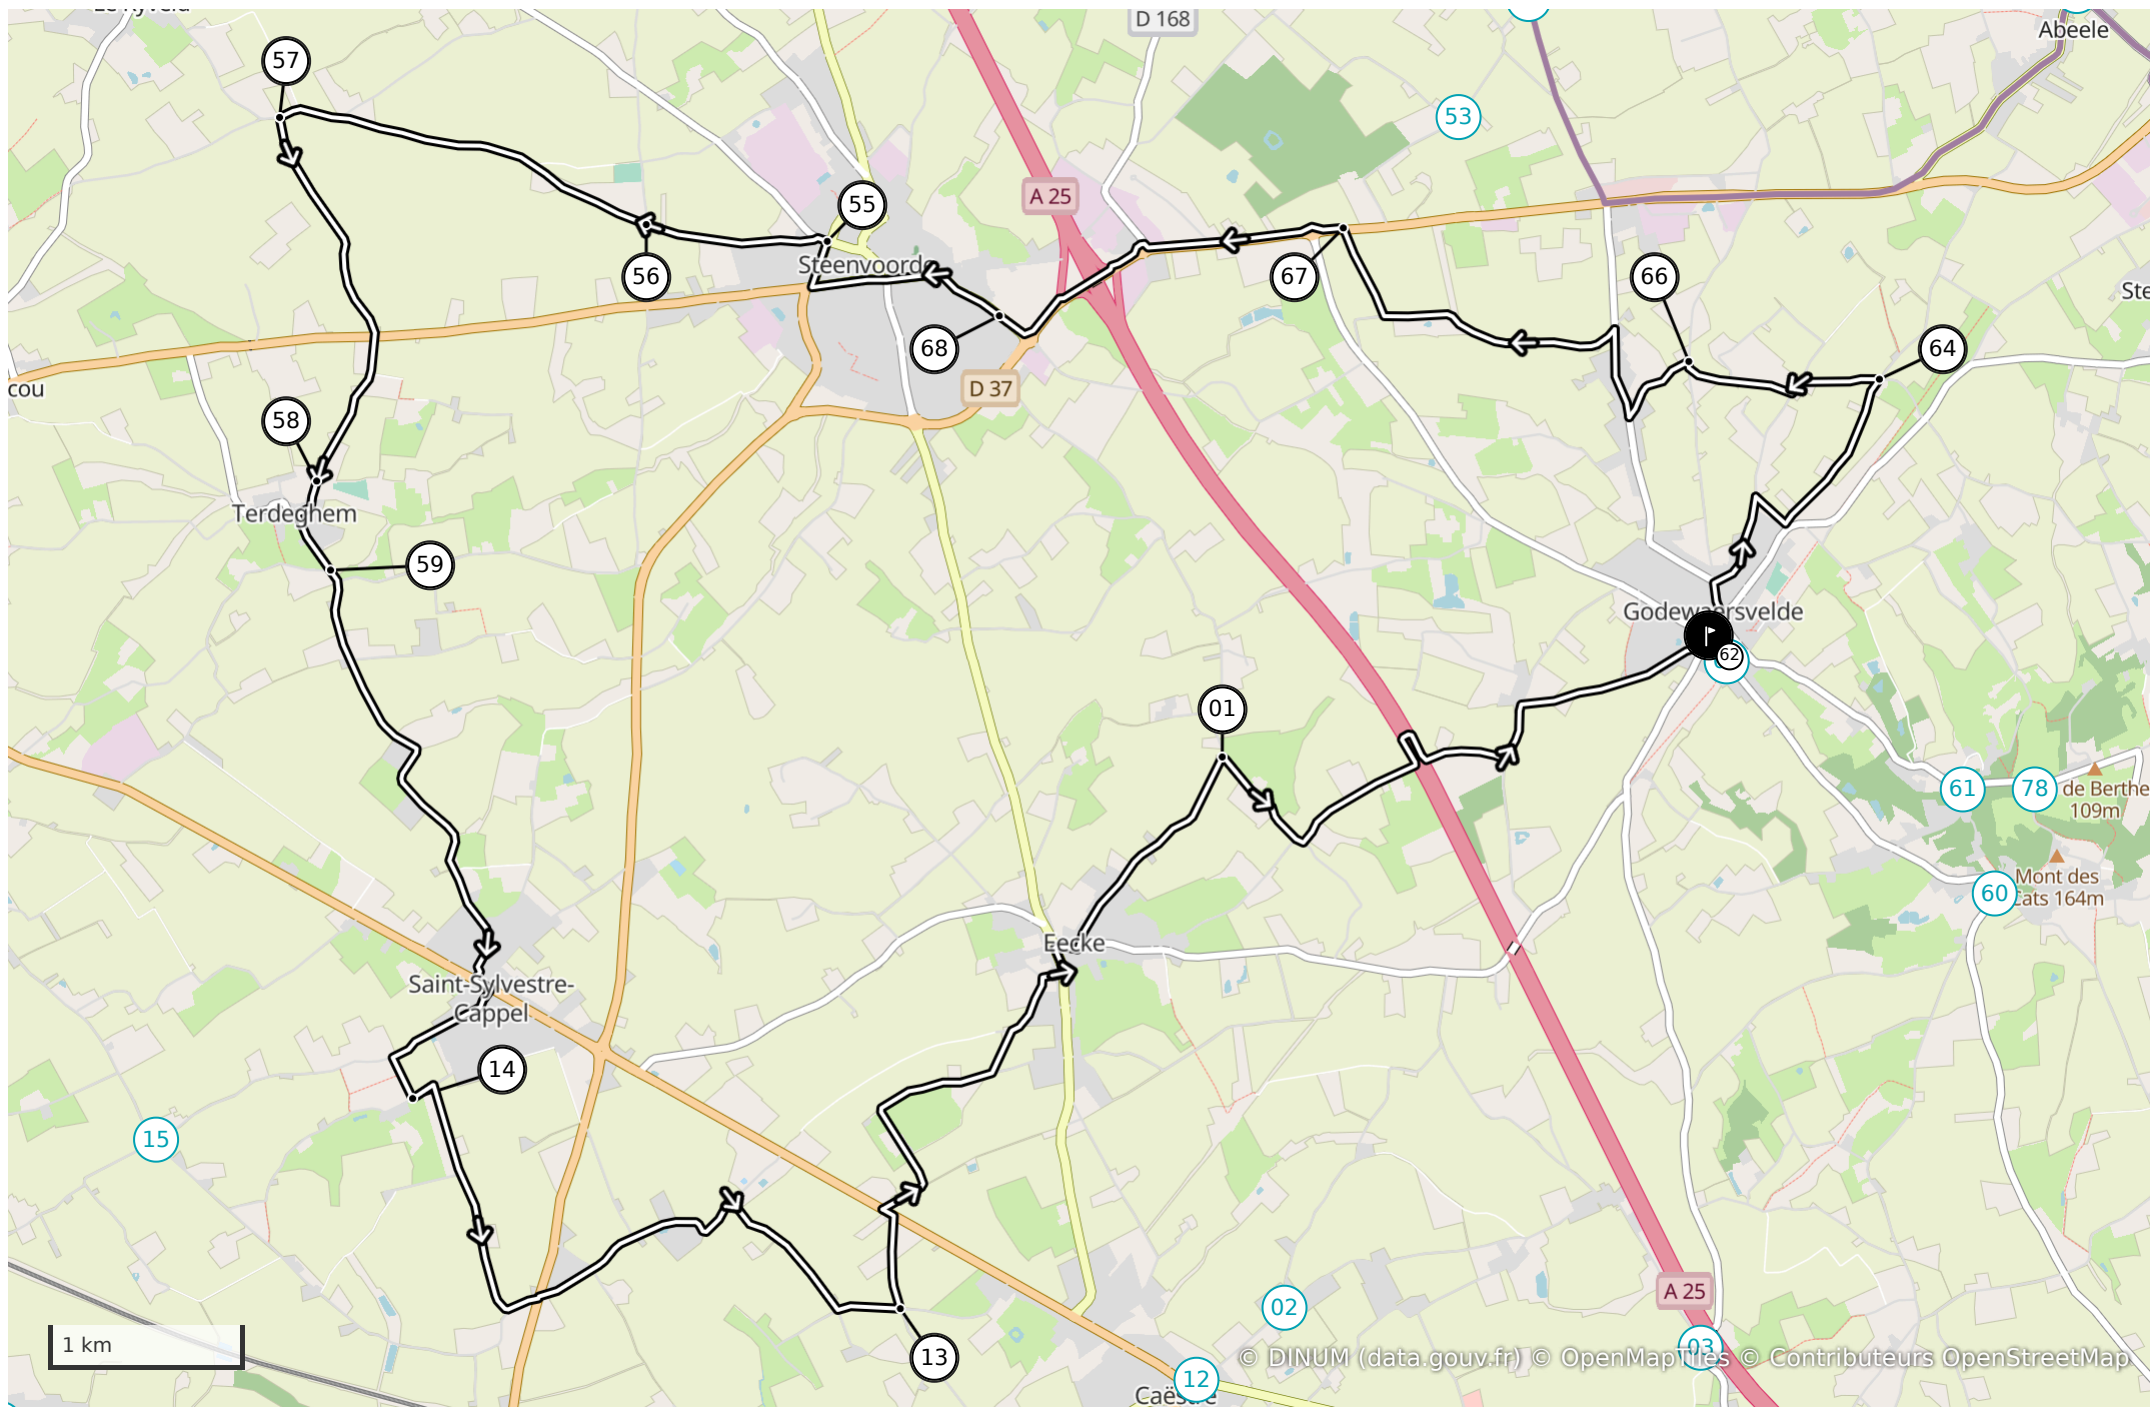

Festival Art - peinteurs

Tous les chemins mènent à l'art

Proposé par :

stephC

Ce document a été généré automatiquement grâce à Cirkwi, la solution de référence pour structurer, enrichir et diffuser vos données touristiques.

Point de départ

📍 11 Rue de Steenvoorde, 59270 Godewaersvelde

📍 Lat : 50.793147 Lng : 2.642573

Informations techniques

Vélo

↗ Deniv. pos.
198 m

↘ Deniv. neg.
198 m

↔ Distance
29,2 km

↑ Alt. max.
71 m

↓ Alt. min.
22 m

Légende (Carte et profil altimétrique)

 Point de départ  Point d'arrivée  Panneau point-noeud  Itinéraire

Profil altimétrique

Feuille de route ☞

62 0.00km	→ 1.92 km	64 1.92km	→ 1.06 km	66 2.98km	→ 2.65 km	67 5.63km	→ 1.99 km	01 25.75km	→ 3.44 km	62 29.19km
68 7.62km	→ 1.28 km	55 8.90km	→ 0.94 km	56 9.84km	→ 2.00 km	57 11.84km	→ 2.06 km			
58 13.90km	→ 0.55 km	59 14.45km	→ 3.42 km	14 17.87km	→ 3.84 km	13 21.71km	→ 4.03 km			