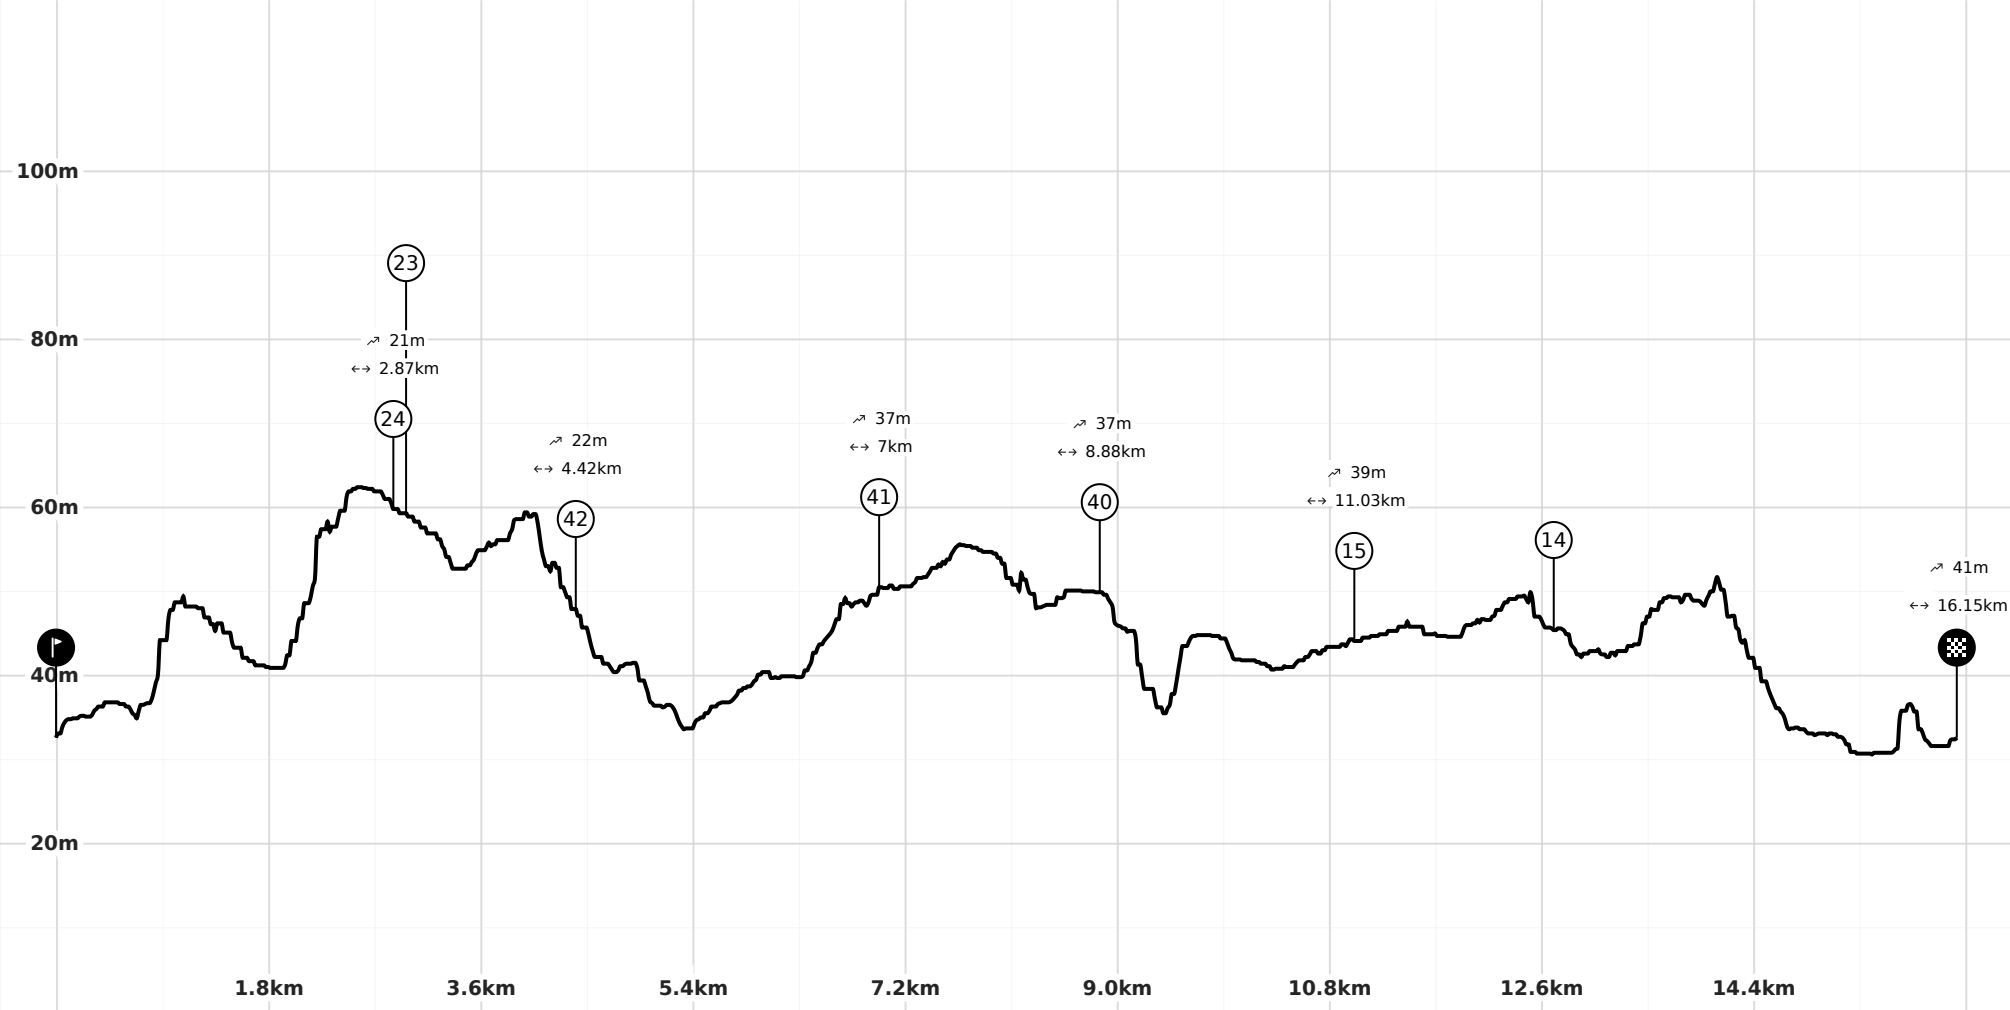

Artpenteurs Boucle famille 2 Terdeghem

Point de départ

📍 342 Route de Saint-Sylvestre-Cappel, 59114 Terdeghem
📍 Lat : 50.796121 Lng : 2.542796

Informations techniques

 Vélo		↔ Distance 16,2 km	
↗ Deniv. pos. 97 m	↘ Deniv. neg. 97 m	↑ Alt. max. 62 m	↓ Alt. min. 31 m

Légende (Carte et profil altimétrique)

 Point de départ  Point d'arrivée  Panneau point-noeud  Itinéraire

Profil altimétrique

Feuille de route ☒

59

16.15km

1 / 1