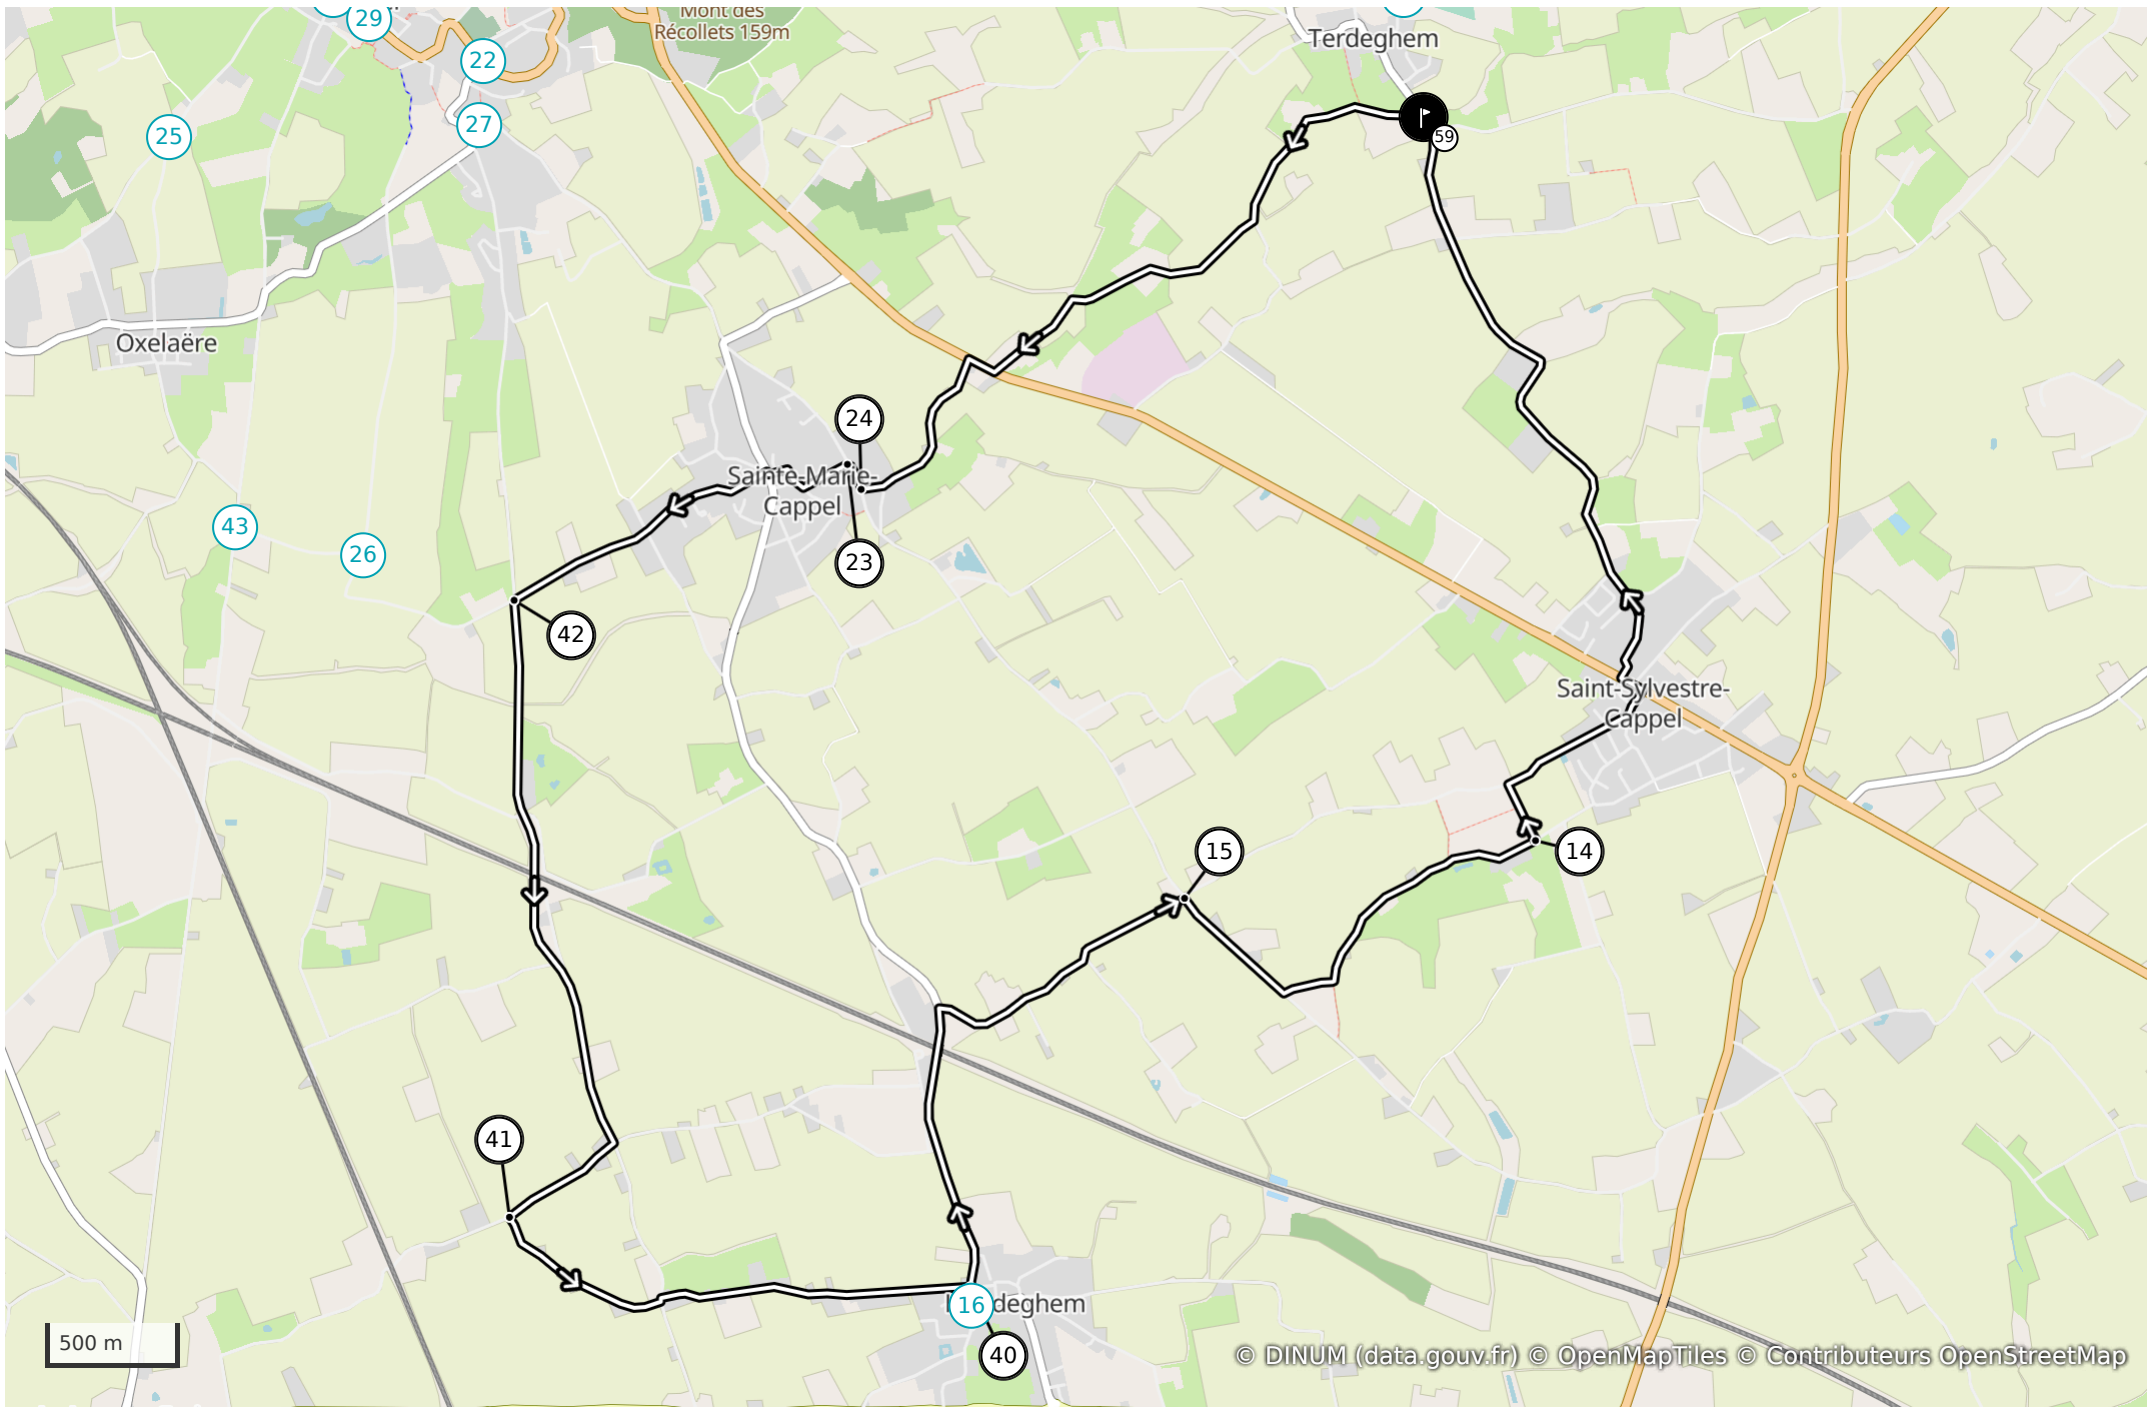

Artpenteurs Boucle famille 2 Terdeghem

Point de départ

📍 342 Route de Saint-Sylvestre-Cappel, 59114 Terdeghem
📍 Lat : 50.796121 Lng : 2.542796

Informations techniques

 Vélo		↔ Distance 16,2 km	
↗ Deniv. pos. 97 m	↘ Deniv. neg. 97 m	↑ Alt. max. 62 m	↓ Alt. min. 31 m

Proposé par :

stephC

Ce document a été généré automatiquement grâce à Cirkwi, la solution de référence pour structurer, enrichir et diffuser vos données touristiques.

© DINUM (data.gouv.fr) © OpenMapTiles © Contributeurs OpenStreetMap

Légende (Carte et profil altimétrique)

 Point de départ  Point d'arrivée  Panneau point-noeud  Itinéraire

Profil altimétrique

Feuille de route ☒

59

16.15km

1 / 1