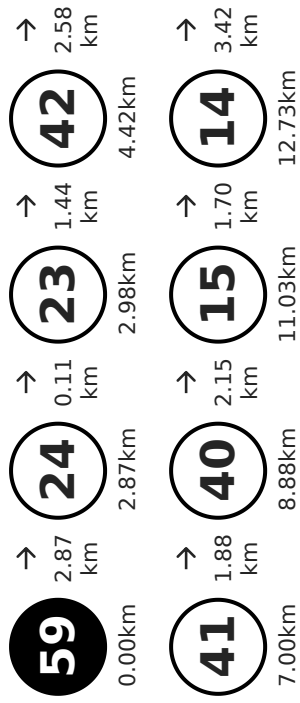

Artpenteurs Boucle famille 2 Terdeghem

Point de départ

📍 342 Route de Saint-Sylvestre-Cappel, 59114 Terdeghem
📍 Lat : 50.796121 Lng : 2.542796

Informations techniques

 Vélo		↔ Distance 16,2 km	
↗ Deniv. pos. 97 m	↘ Deniv. neg. 97 m	↑ Alt. max. 62 m	↓ Alt. min. 31 m

Légende (Carte et profil altimétrique)

 Point de départ  Point d'arrivée  Panneau point-noeud  Itinéraire

Profil altimétrique

Feuille de route ☒

59

16.15km

1 / 1