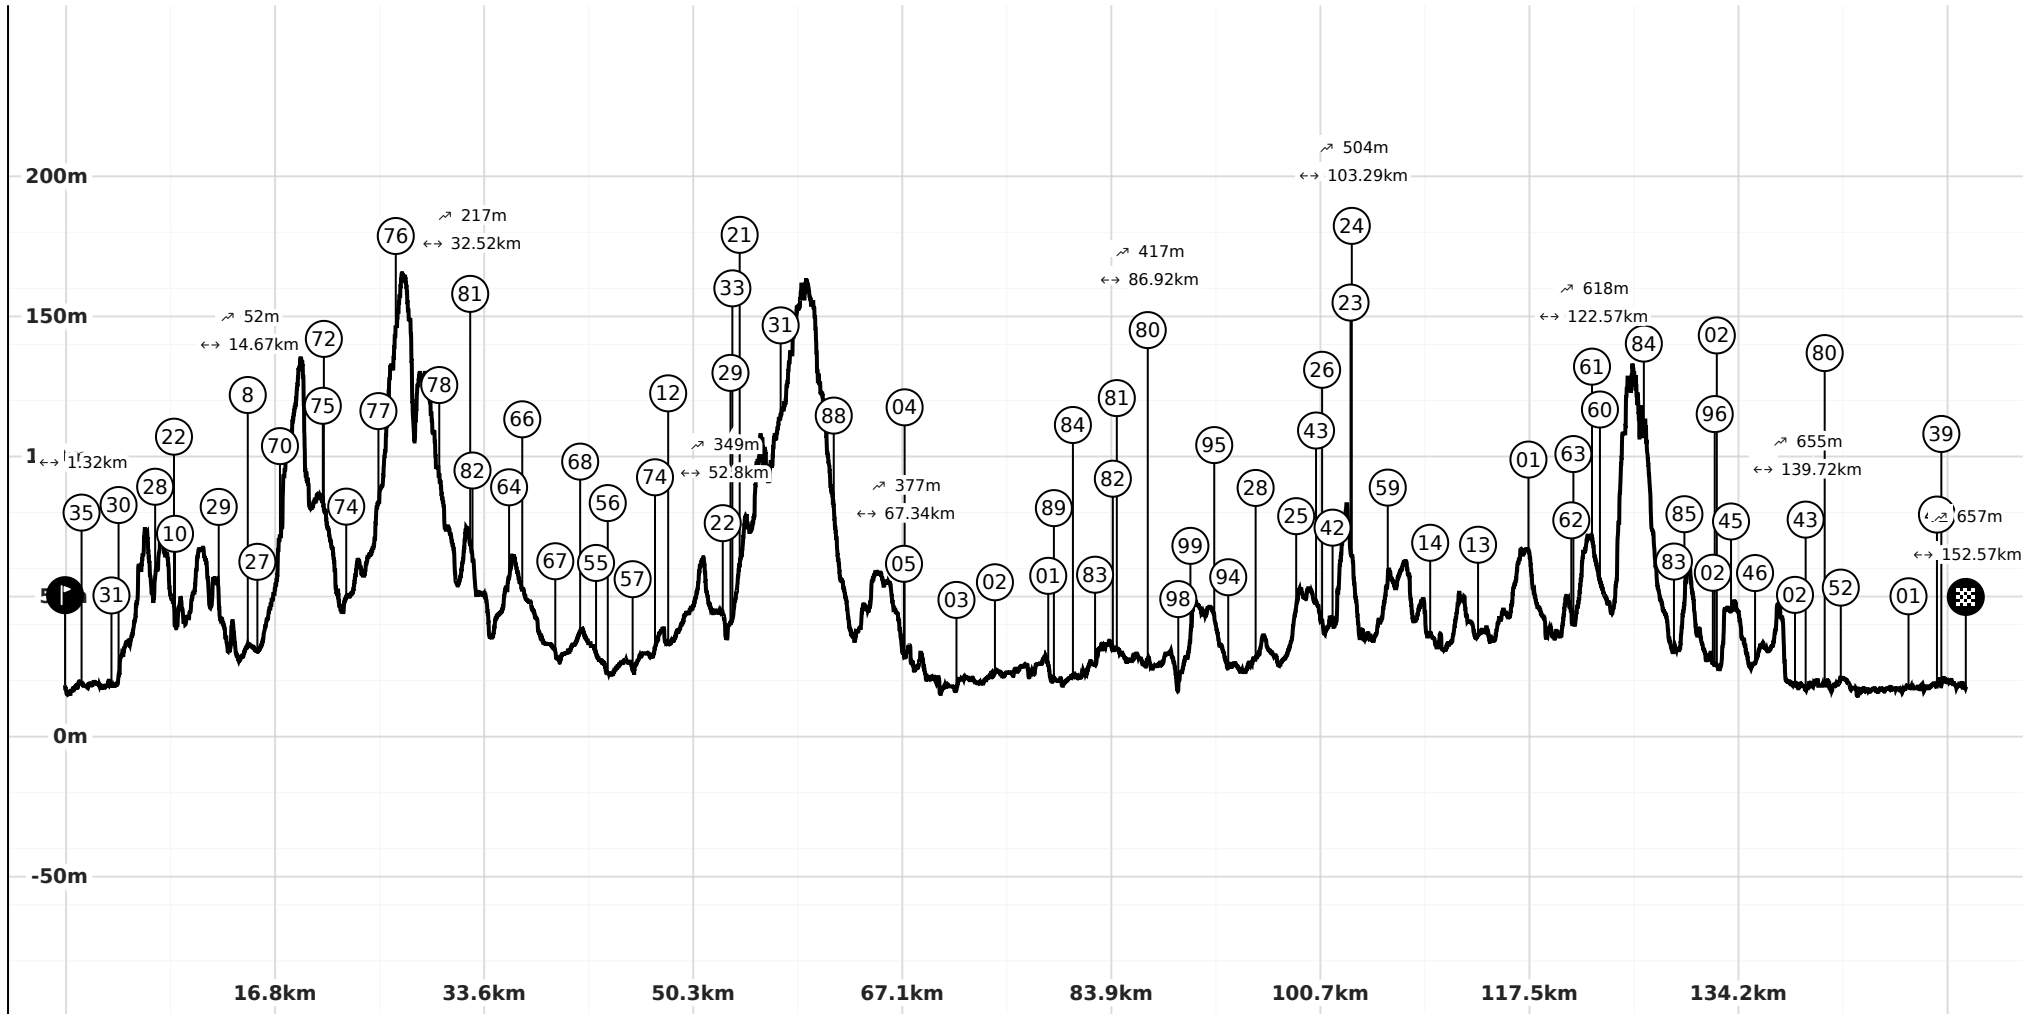

 Point de départ  Point d'arrivée  Panneau point-noeud  Itinéraire

Profil altimétrique

Feuille de route ☘

18 0.00km	→ 1.32 km	35 1.32km	→ 2.40 km	31 3.72km	→ 0.57 km	30 4.29km	→ 2.94 km	72 20.77km	→ 1.80 km	74 22.56km	→ 2.59 km	77 25.15km	→ 1.39 km	76 26.54km	→ 3.50 km
28 7.23km	→ 1.50 km	22 8.74km	→ 0.08 km	10 8.82km	→ 3.51 km	29 12.33km	→ 2.33 km	78 30.04km	→ 2.48 km	81 32.52km	→ 0.18 km	82 32.71km	→ 2.93 km	64 35.64km	→ 1.06 km
8 14.67km	→ 0.78 km	27 15.45km	→ 1.80 km	70 17.24km	→ 3.45 km	75 20.70km	→ 0.07 km	66 36.70km	→ 2.65 km	67 39.35km	→ 1.99 km	68 41.34km	→ 1.28 km	55 42.62km	→ 0.94 km
56 43.56km	→ 2.00 km	57 45.56km	→ 1.79 km	74 47.35km	→ 1.07 km	12 48.41km	→ 4.38 km	03 71.55km	→ 3.09 km	02 74.64km	→ 4.28 km	01 78.92km	→ 0.45 km	89 79.37km	→ 1.53 km
22 52.80km	→ 0.61 km	29 53.41km	→ 0.16 km	33 53.57km	→ 0.58 km	21 54.15km	→ 3.28 km	84 80.90km	→ 1.78 km	83 82.68km	→ 1.43 km	82 84.11km	→ 0.32 km	81 84.43km	→ 2.48 km
31 57.44km	→ 4.27 km	88 61.71km	→ 5.63 km	05 67.34km	→ 0.06 km	04 67.40km	→ 4.15 km	80 86.92km	→ 2.45 km	98 89.37km	→ 0.97 km	99 90.33km	→ 1.91 km	95 92.25km	→ 1.11 km
94 93.36km	→ 2.20 km	28 95.56km	→ 3.26 km	25 98.82km	→ 1.60 km	43 100.41km	→ 0.49 km	62 120.90km	→ 0.16 km	63 121.07km	→ 1.50 km	61 122.57km	→ 0.64 km	60 123.21km	→ 3.53 km
26 100.90km	→ 0.84 km	42 101.74km	→ 1.44 km	23 103.18km	→ 0.11 km	24 103.29km	→ 2.87 km	84 126.74km	→ 2.41 km	83 129.15km	→ 0.84 km	85 129.99km	→ 2.27 km	02 132.26km	→ 0.16 km
59 106.16km	→ 3.42 km	14 109.59km	→ 3.84 km	13 113.43km	→ 4.03 km	01 117.46km	→ 3.44 km	96 132.42km	→ 0.16 km	02 132.59km	→ 1.14 km	45 133.73km	→ 1.93 km	46 135.66km	→ 3.20 km
02 138.86km	→ 0.86 km	43 139.72km	→ 1.51 km	80 141.24km	→ 1.30 km	52 142.54km	→ 5.44 km								
01 147.98km	→ 2.28 km	41 150.26km	→ 0.35 km	39 150.61km	→ 1.96 km		→ 152.57km								