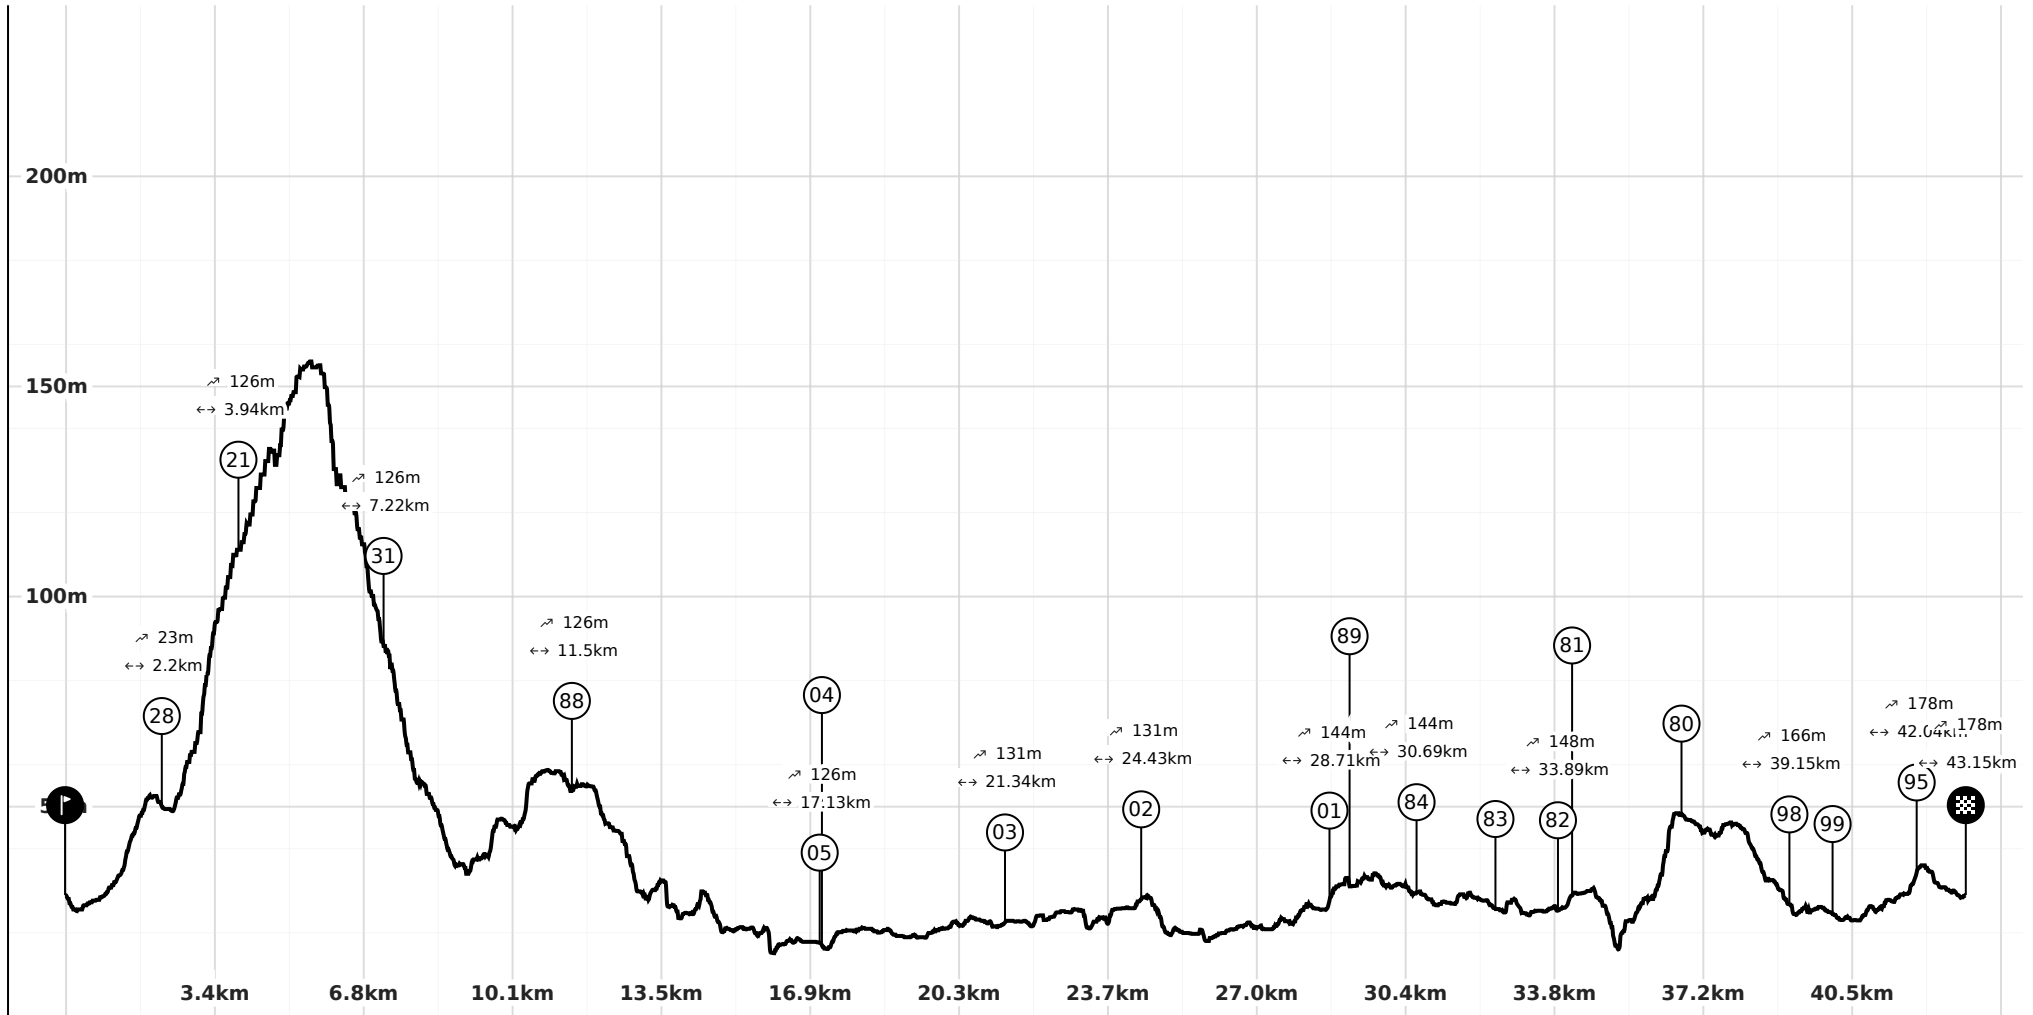

📍 Lat : 50.79376 Lng : 2.429717

Informations techniques

Vélo

↗ Deniv. pos.
279 m

↘ Deniv. neg.
279 m

↔ Distance
43,1 km

↑ Alt. max.
156 m

↓ Alt. min.
15 m

La Boucle des Artpeuteurs - Mis à jour le 24/03/2026 par stephC et généré par www.cirkwi.com. Ce circuit vous est fourni à titre indicatif. Cirkwi ne certifie pas la fiabilité des informations contenues dans les textes, cartes, photos ou itinéraires. 2 / 4

Légende (Carte et profil altimétrique)

 Point de départ  Point d'arrivée  Panneau point-noeud  Itinéraire

Profil altimétrique

Feuille de route ☒

94 0.00km	→ 2.20 km	28 2.20km	→ 1.74 km	21 3.94km	→ 3.28 km	31 7.22km	→ 4.27 km
88 11.50km	→ 5.63 km	05 17.13km	→ 0.06 km	04 17.19km	→ 4.15 km	03 21.34km	→ 3.09 km
02 24.43km	→ 4.28 km	01 28.71km	→ 0.45 km	89 29.16km	→ 1.53 km	84 30.69km	→ 1.78 km

1 / 2

83 32.47km	→ 1.43 km	82 33.89km	→ 0.32 km	81 34.22km	→ 2.48 km	80 36.70km	→ 2.45 km
98 39.15km	→ 0.97 km	99 40.12km	→ 1.91 km	95 42.04km	→ 1.11 km	94 43.15km	

2 / 2