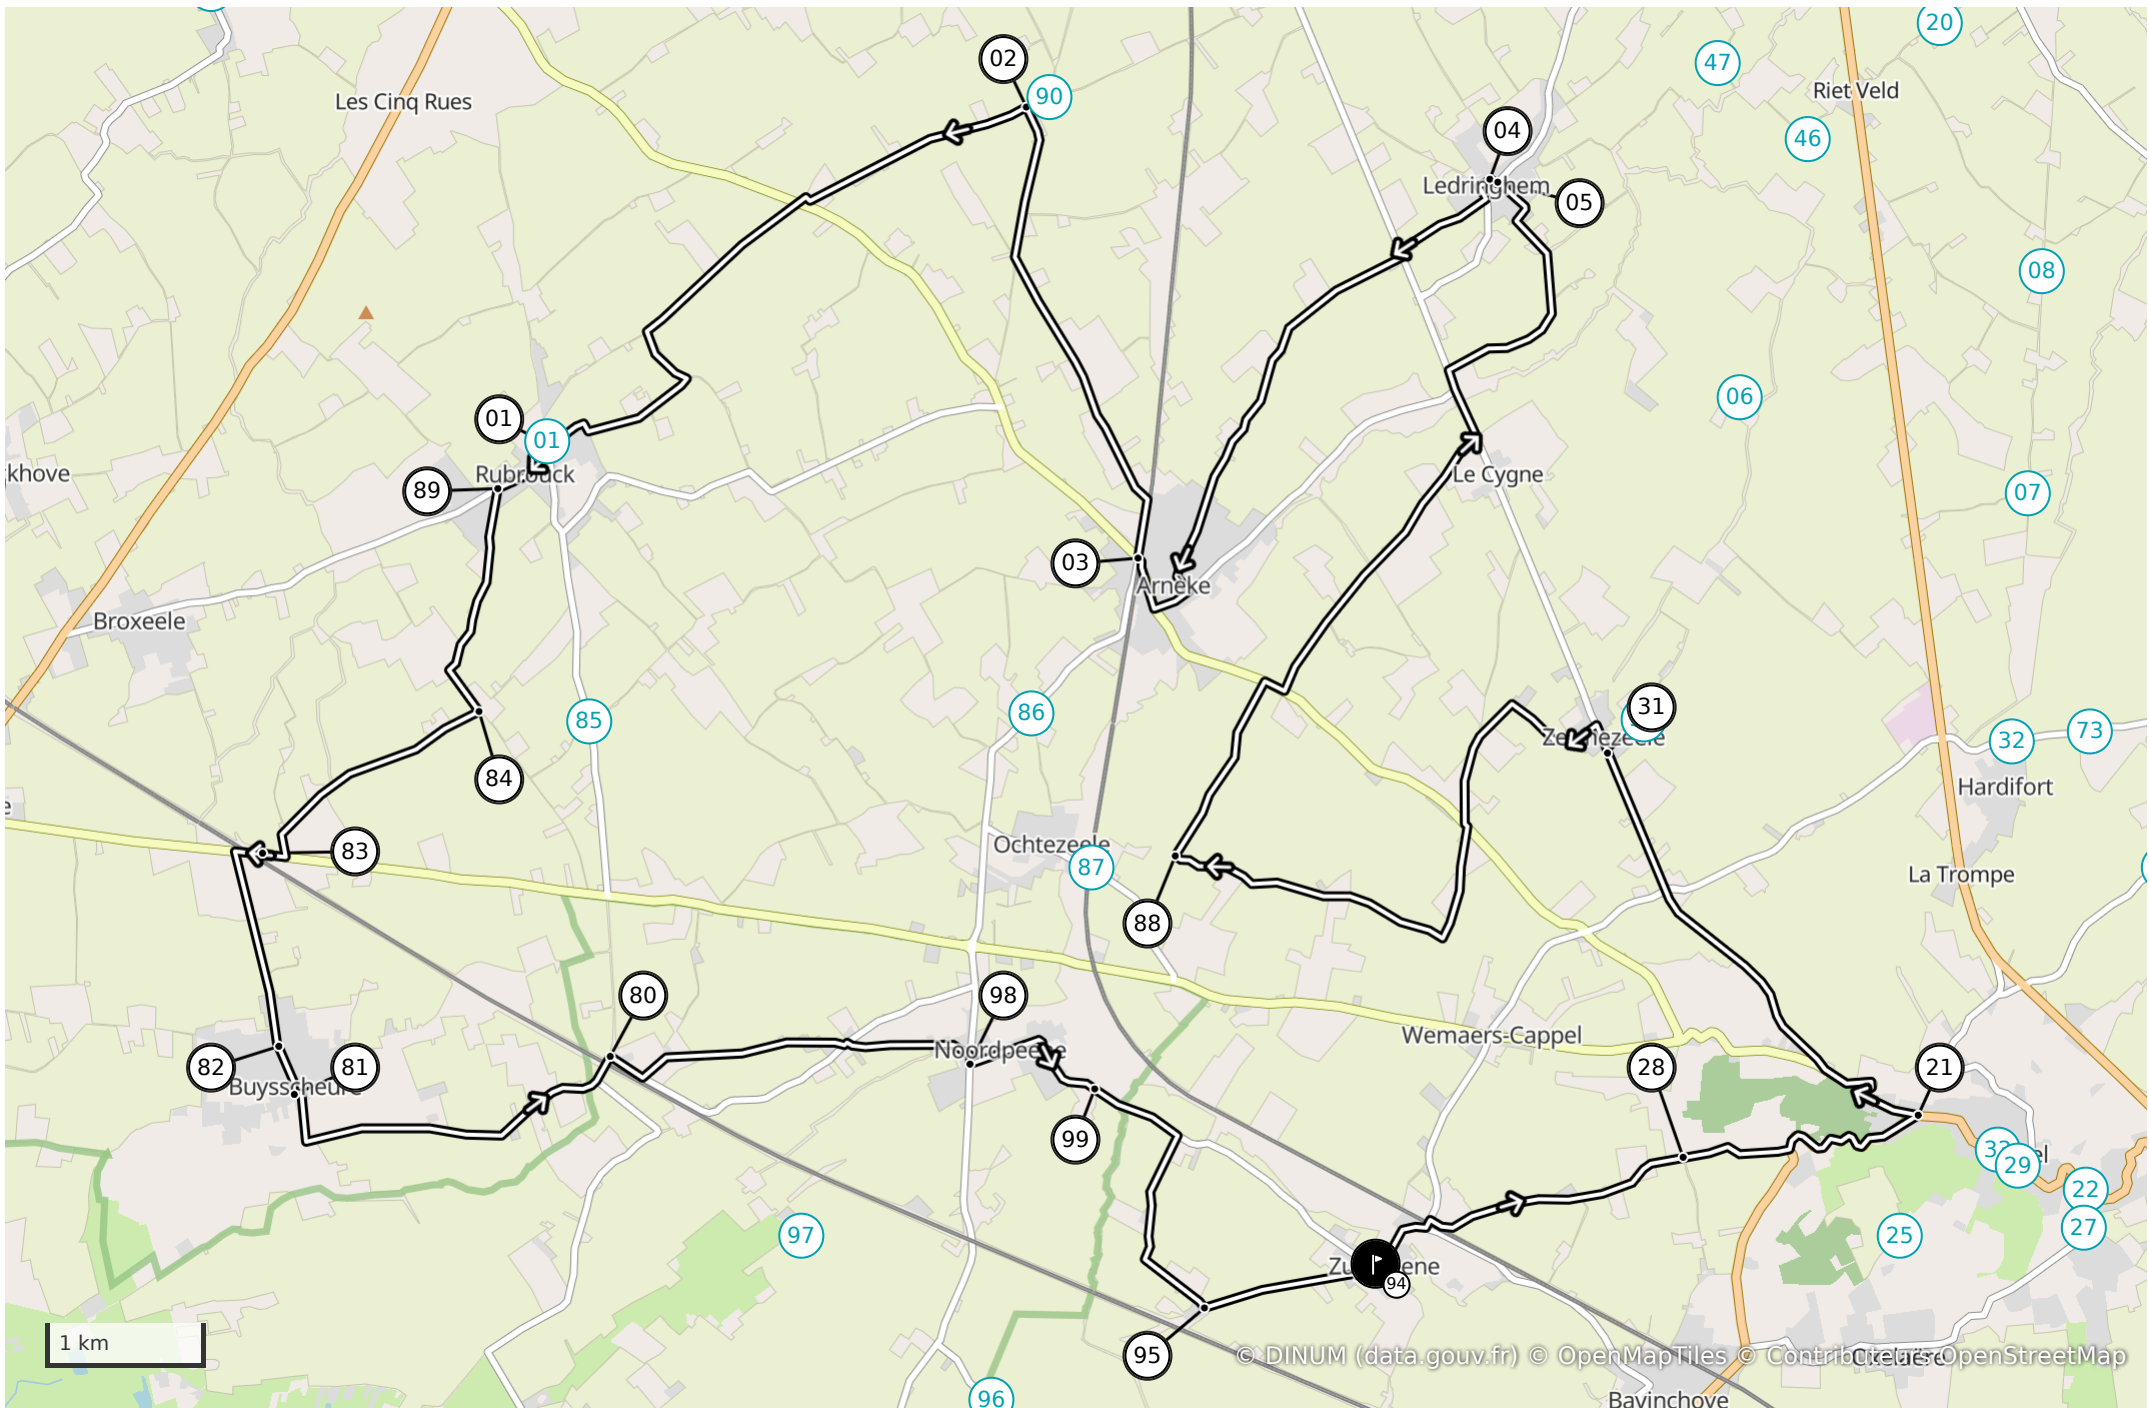

Proposé par :

stephC

Ce document a été généré automatiquement grâce à Cirkwi, la solution de référence pour structurer, enrichir et diffuser vos données touristiques.

Point de départ

📍 264 La Place, 59670 Zuytpeene

📍 Lat : 50.79376 Lng : 2.429717

Informations techniques

Vélo

↗ Deniv. pos.
279 m

↘ Deniv. neg.
279 m

↔ Distance
43,1 km

↑ Alt. max.
156 m

↓ Alt. min.
15 m

La Boucle des Artpeuteurs - Mis à jour le 24/03/2026 par stephC et généré par www.cirkwi.com. Ce circuit vous est fourni à titre indicatif. Cirkwi ne certifie pas la fiabilité des informations contenues dans les textes, cartes, photos ou itinéraires. 2 / 4

Légende (Carte et profil altimétrique)

 Point de départ  Point d'arrivée  Panneau point-noeud  Itinéraire

Profil altimétrique

Feuille de route ☒

94 0.00km	→ 2.20 km	28 2.20km	→ 1.74 km	21 3.94km	→ 3.28 km	31 7.22km	→ 4.27 km
88 11.50km	→ 5.63 km	05 17.13km	→ 0.06 km	04 17.19km	→ 4.15 km	03 21.34km	→ 3.09 km
02 24.43km	→ 4.28 km	01 28.71km	→ 0.45 km	89 29.16km	→ 1.53 km	84 30.69km	→ 1.78 km