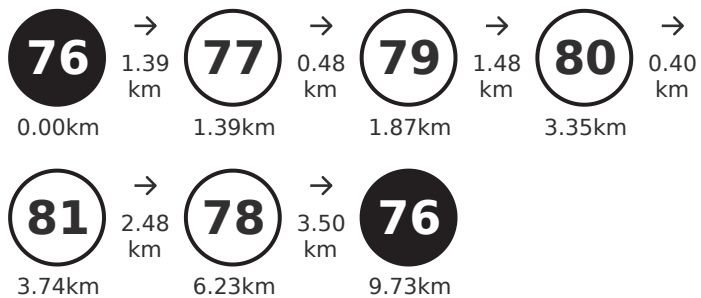

Feuille de route ✂

1 / 1