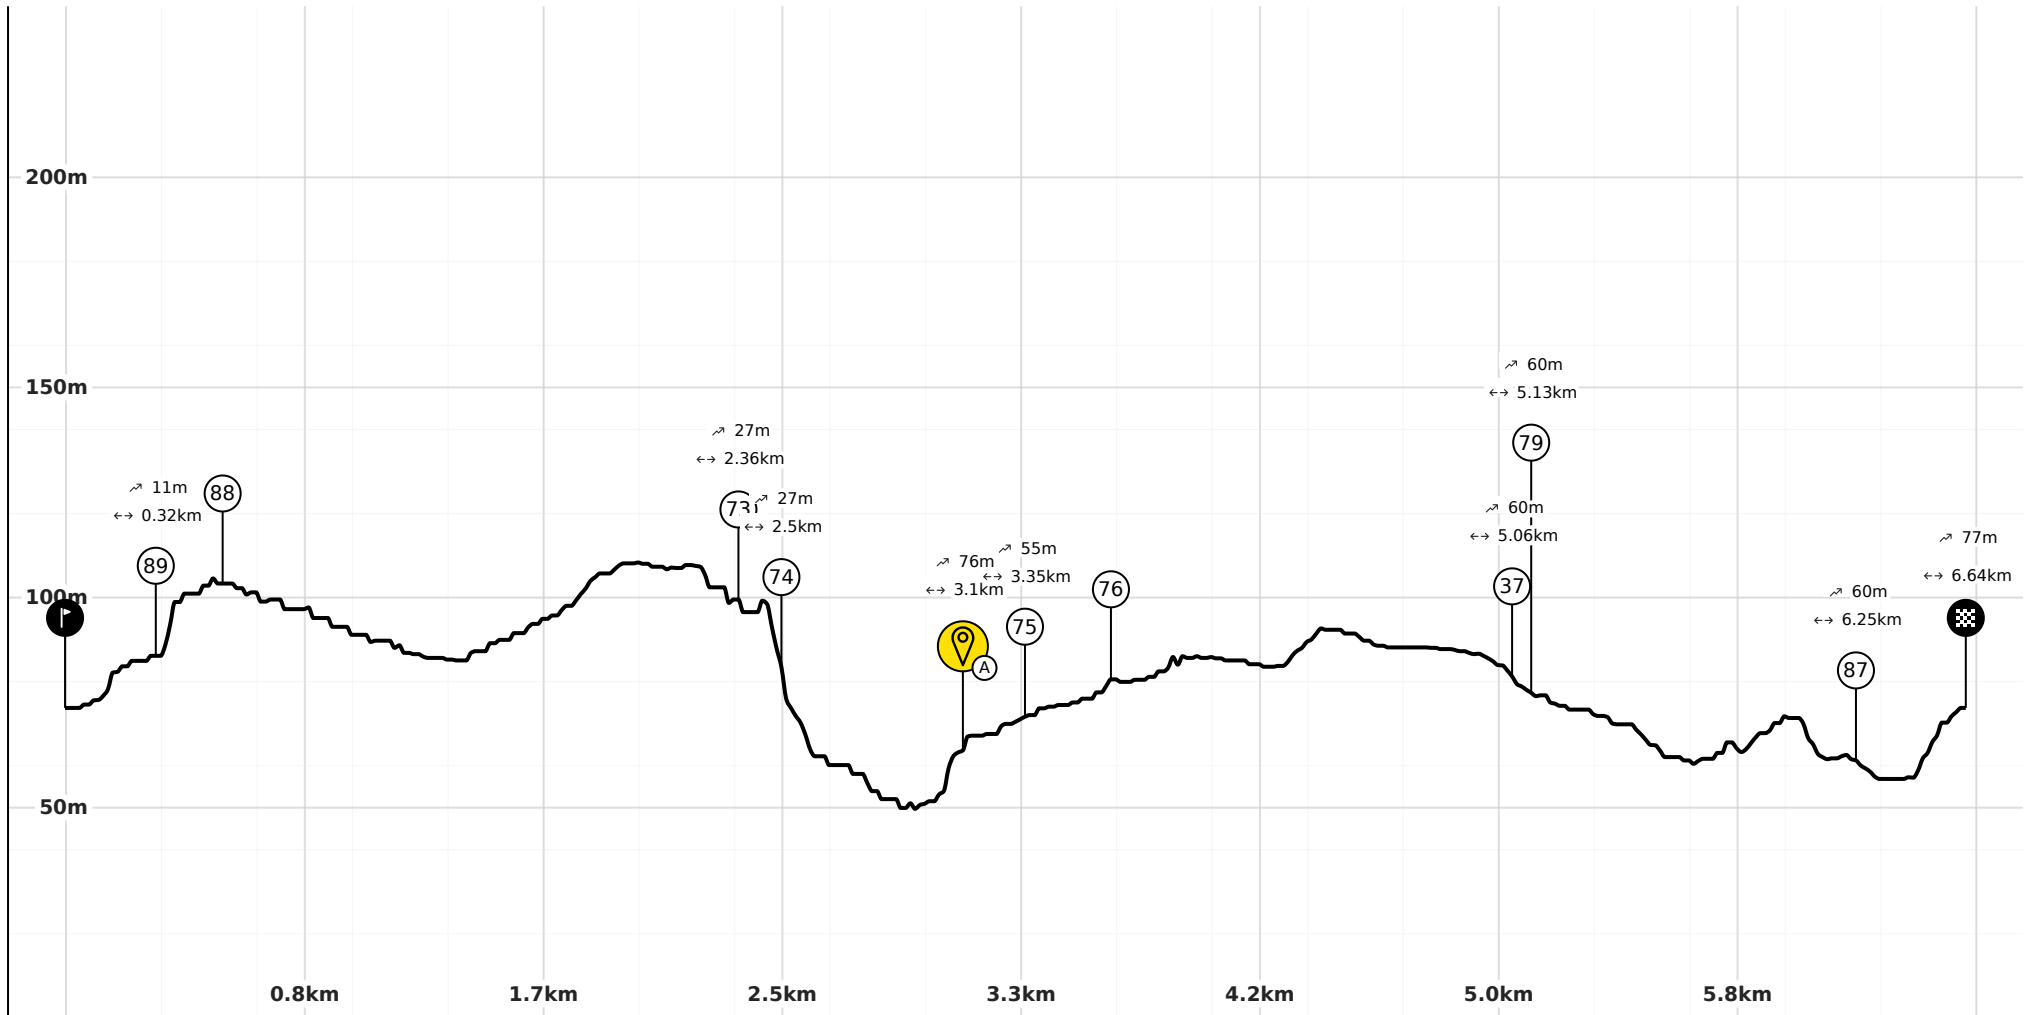

Point de départ

📍 Grand Place, 59299 Boeschepe

📍 Lat : 50.799284 Lng : 2.691164

Informations techniques

 Marche

↔ Distance
6,6 km

↗ Deniv. pos.
98 m

↘ Deniv. neg.
98 m

↑ Alt. max.
108 m

↓ Alt. min.
50 m

Légende (Carte et profil altimétrique)

 Point de départ  Point d'arrivée  Panneau point-noeud  A voir  Itinéraire

Profil altimétrique

Infos parcours et Points d'intérêt

Festival Artpenteurs Giant

Art et musées Par Destination Coeur de Flandre

Dans le cadre du festival Artpenteurs du 1er juin au 31 octobre 2026 Avec "Giant", l'artiste représente "un géant des Flandres", une race de lapin de grande taille. Recouverte de peinture phosphorescente, la silhouette du lapin se révèle dans l'obscurité, tandis que sa structure, recouverte d'un gris anthracite, s'efface visuellement la nuit. Ce jeu entre apparition et disparition interroge la perception du paysage, transformé en espace de représentation, entre réalité, imaginaire et mémoire du territoire. L'artiste Alfonso, Paul et les autres est un artiste solo qui se présente comme un collectif fictif. Cette identité multiple lui permet d'explorer différents styles et registres dans un même univers. Son travail mêle dessin et installation pour créer des environnements immersifs, colorés et foisonnants, souvent teintés d'ironie. Il réalise des dessins sur bois qu'il découpe ensuite pour les transformer en éléments de décor qui révèlent volontairement leurs coulisses : structures visibles, imperfections, traces de fabrication.

📍 760 Rue du Purgatoire, 59299, BOESCHEPE

📍 Lat : 50.7842457 Lng : 2.708286

© antoine_bricaud

© coeurdeflandreagglo

© eilio studio

Feuille de route ☒

→ 0.32 km	→ 0.23 km	→ 1.81 km	→ 0.14 km
90	89	88	73
0.00km	0.32km	0.55km	2.36km
→ 0.85 km	→ 0.31 km	→ 1.39 km	→ 0.07 km
74	75	76	37
2.50km	3.35km	3.66km	5.06km
→ 1.13 km	→ 0.39 km		
79	87	90	
5.13km	6.25km	6.64km	
			1 / 1