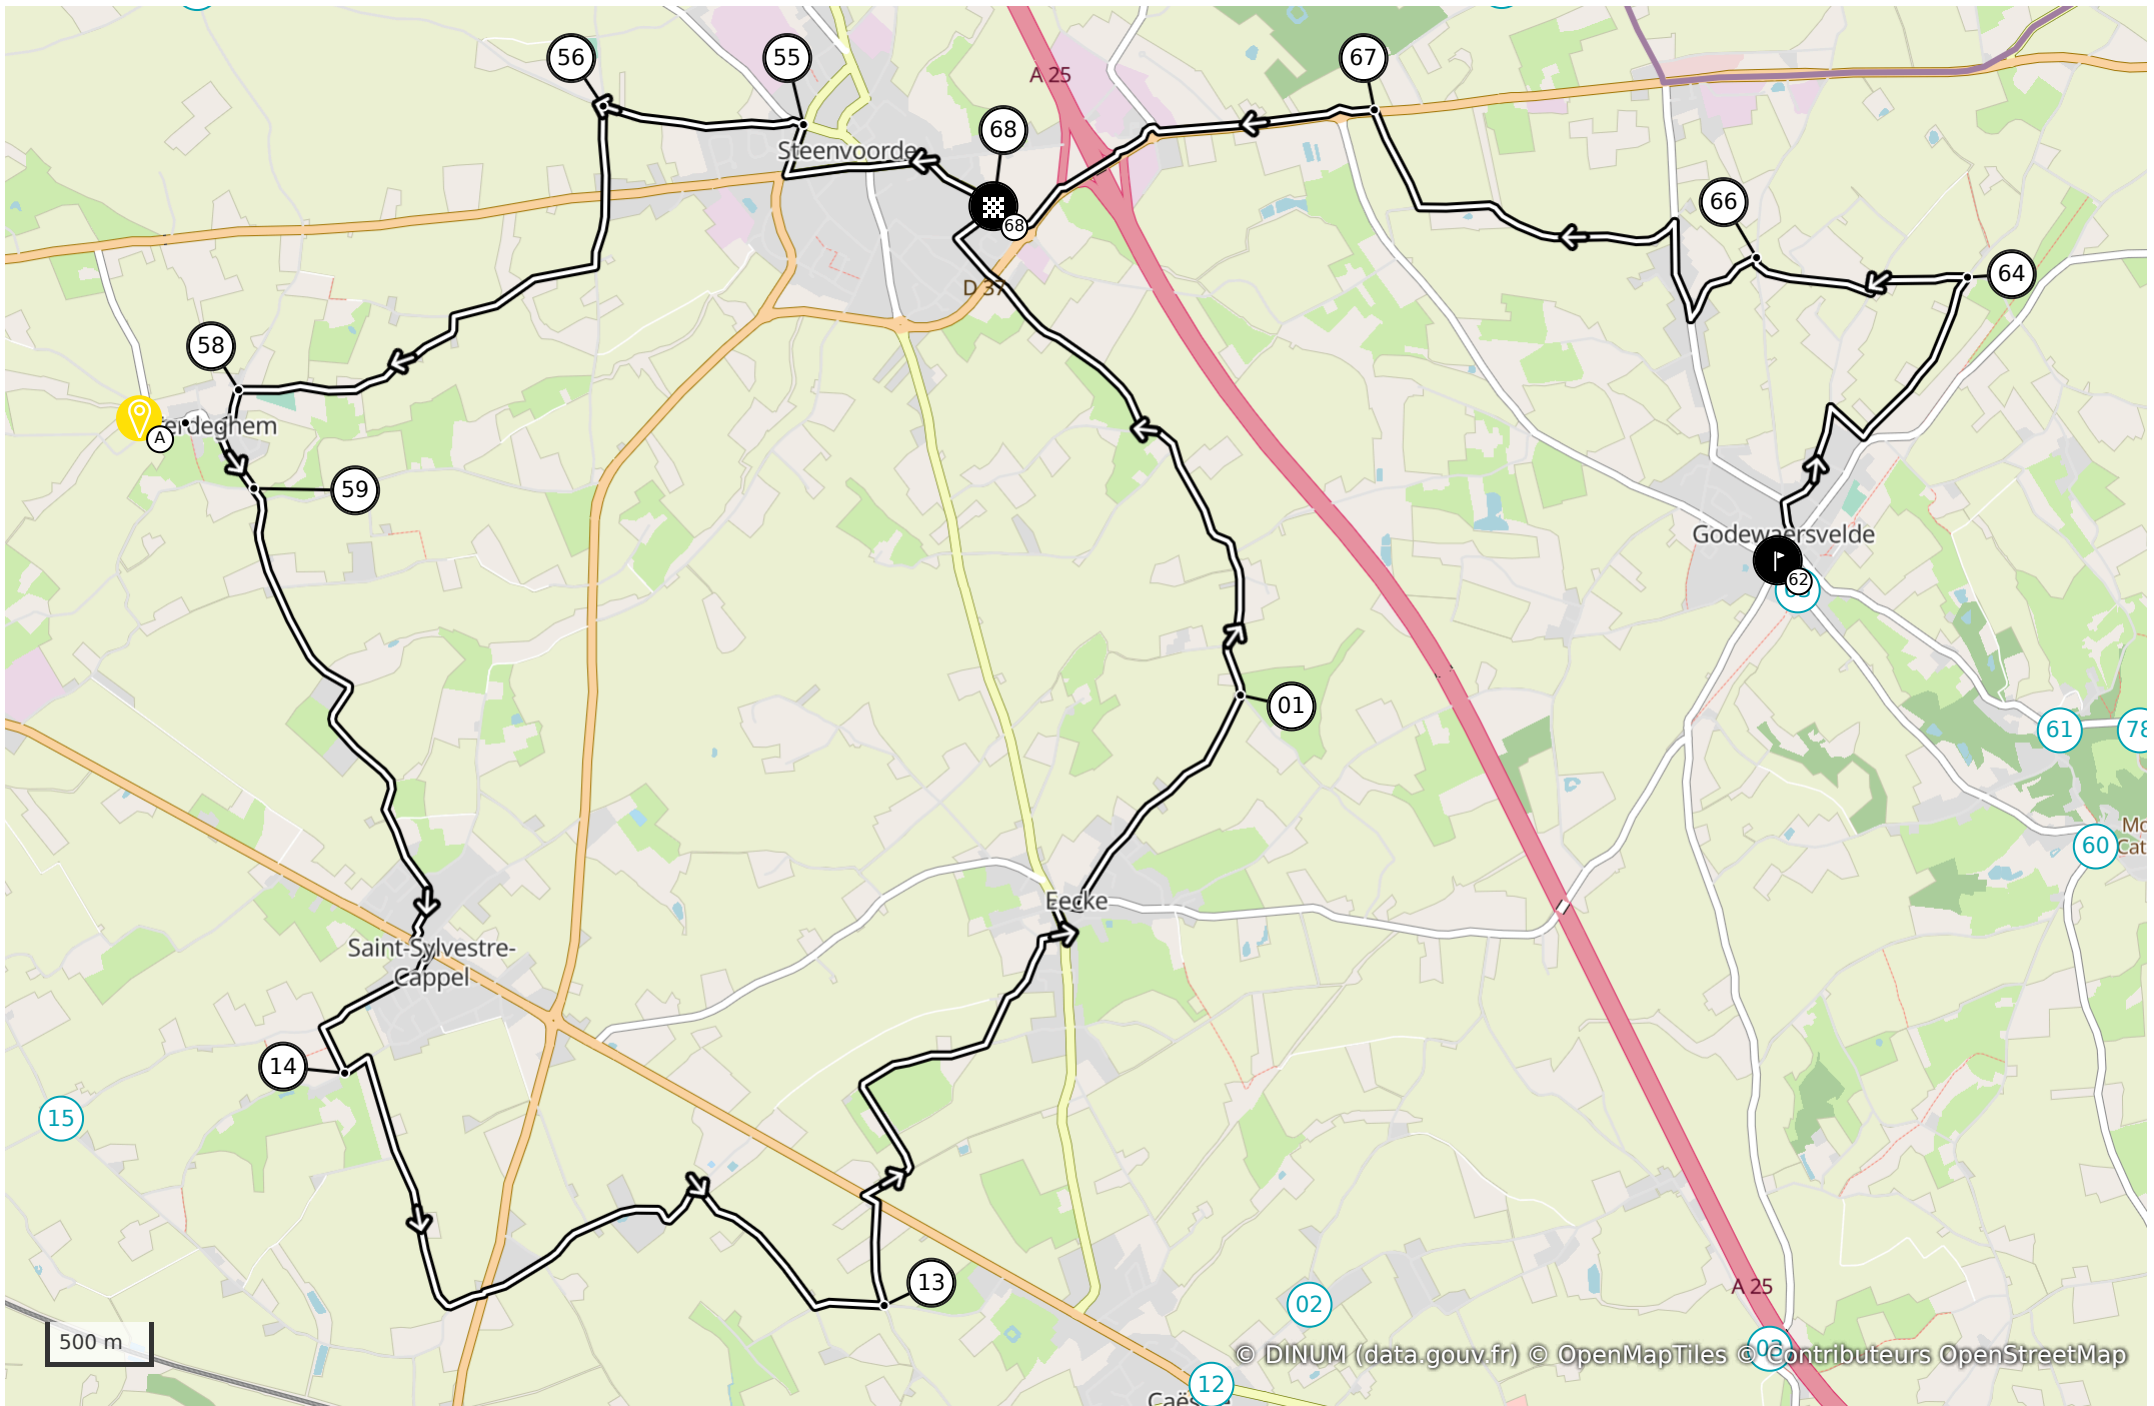

## Point de départ

📍 11 Rue de Steenvoorde, 59270 Godewaersvelde

📍 Lat : 50.793147 Lng : 2.642573

# Légende (Carte et profil altimétrique)

 Point de départ  Point d'arrivée  Panneau point-noeud  A voir  Itinéraire

## Profil altimétrique

## Infos parcours et Points d'intérêt