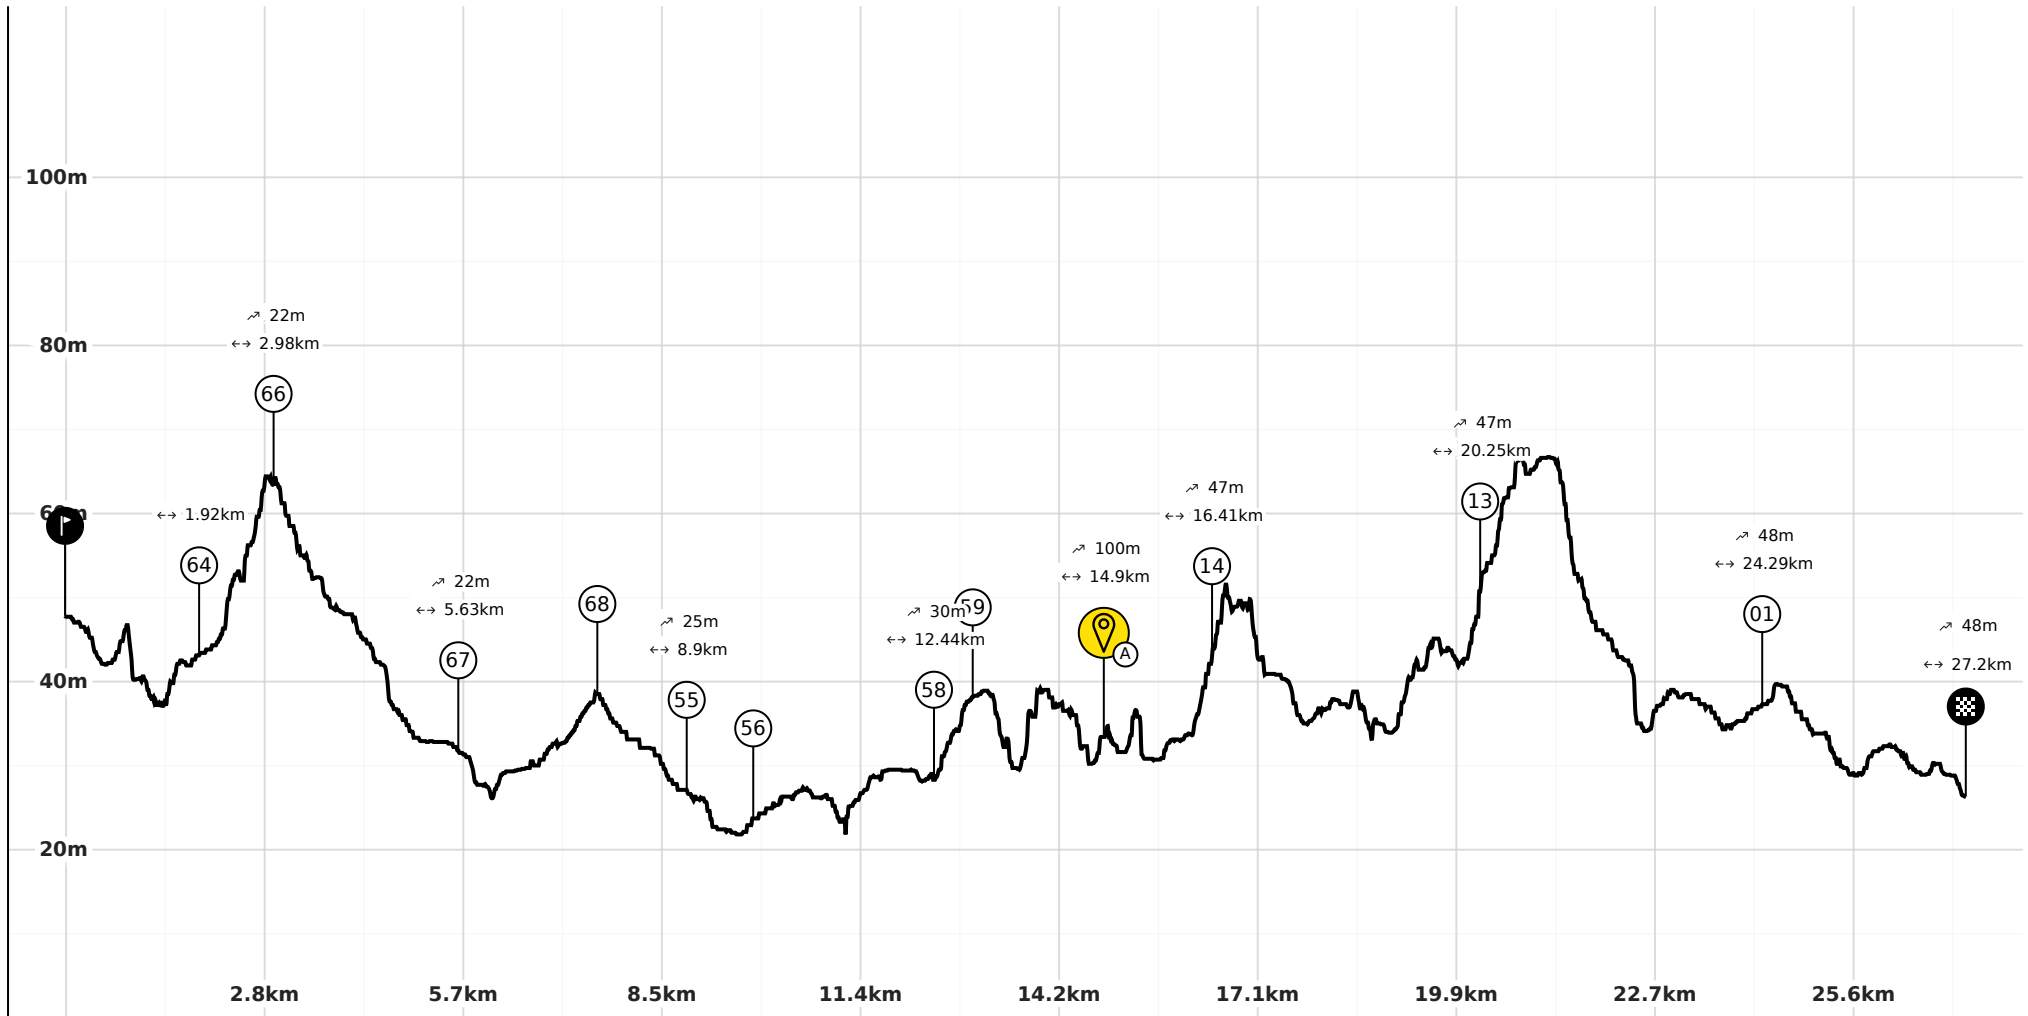

## Informations techniques

Vélo

↗ Deniv. pos.  
152 m

↘ Deniv. neg.  
21 m

↔ Distance  
27,2 km

↑ Alt. max.  
67 m

↓ Alt. min.  
22 m

# Légende (Carte et profil altimétrique)

 Point de départ  Point d'arrivée  Panneau point-noeud  A voir  Itinéraire

## Profil altimétrique

### Festival Artpenteurs Le sommeil du géant

Art et musées Par Destination Coeur de Flandre

Dans le cadre du Festival Artpenteurs, du 1er juin au 31 octobre 2026. "Le Sommeil du Géant" est une sculpture monumentale de 7,5 m de long, installée dans le jardin public de Terdeghem. Ce géant qui semble de roche est en réalité une structure métallique recouverte de fibre de verre et de ciment. Figé dans une posture paisible, cette figure évoque une présence mythique, à la fois protectrice et vulnérable. Accessible au public, l'œuvre devient un espace d'expérience où l'on peut s'installer et se laisser aller à la rêverie. L'artiste Cyril André développe des sculptures monumentales centrées sur la condition humaine. Ses figures, souvent épurées et universelles, explorent les notions de vulnérabilité, de force et de résilience. En dialogue avec les lieux et les matériaux, son travail interroge le lien de l'humain à la nature, à l'histoire et aux récits mythiques.